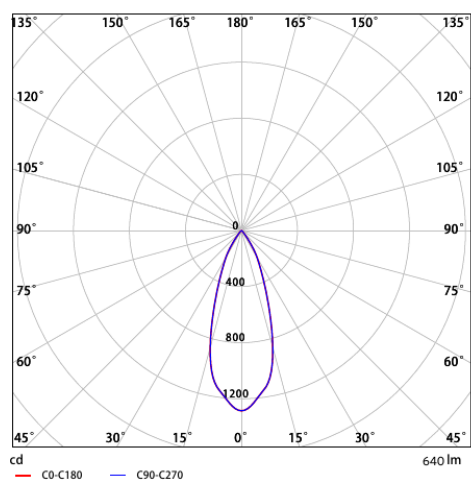

Fotometrische gegevens

Tekening inbouwmaat (mm)

LEDspotRA-HQ
LEDspotRA HQ2
Ø80