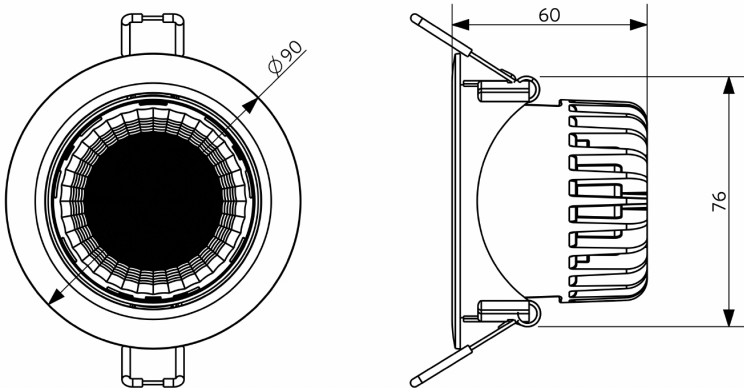

Toepassingscondities

Bedrijfstemperatuur	-10-+40°C
Gebruikstemperatuur	+25°C
Opslagtemperatuur	-25-+50°C

OPPLE Lighting
140061278

A
B
C
D
E
F
G

F

8 kWh/1000h

2019/2015

Maatschets (mm)

LEDspotRA HQ2

LEDspotRA HQ2
Driver

Fotometrische gegevens

Tekening inbouwmaat (mm)

LEDspotRA-HQ
LEDspotRA HQ2
Ø80