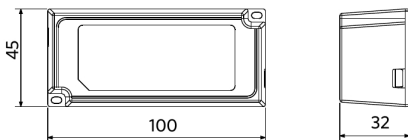

LEDspotRA HQ2
Driver