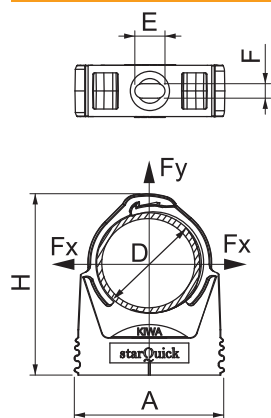

Tehnisko datu lapa

starQuick apskava

Art.-Nr. 2146320

Iespējams savietot virknē līdz izmēram SQ-28.

Sagraujošā slodze: ar skrūvi DIN 96; diametrs 4,5 mm, minimālā sagraujošā slodze pie 20°. starQuick apskava, tips SQ... ir pilna programma, kas piedāvā plašu kvalitatīvu apskavu izvēli, kuras īpaši piemērotas lietošanai ārpus telpām, kā arī publiskās vietās, piemēram, daudzstāvu autostāvvietās, zem tiltiem vai pie vajējam tērauda konstrukcijām. No apkārtējās vides ietekmes faktoriem nav jābaidās: apskavas ir izgatavotas no poliamīda, kam piemīt izturība pret UV starojumu un laika apstākļu ietekmi.

Programmā ietilpst kopā trīspadsmit dažāda izmēra apskavas ar spriegošanas diapazonu 10–65 mm, kurās bez problēmām var ievietot visdažādāko sistēmu caurules. starQuick var ievietot gan plastmasas, gan metāla caurules, līdz ar to šīs apskavas ir piemērotas gan elektroinstalācijai, gan sanitārai instalācijai. Apskavas var piemontēt pie sienas un griestiem. Montāžu neticami ātri var veikt arī nelietojot instrumentus. Pavisam vienkārši iespējams iemontēt arī vairākas caurules:

Tehnisko datu lapa

starQuick apskava

Art.-Nr. 2146320

Tehniskie dati

Izmērs A	52,00 - 52,00 mm
Izmērs B	17,00 mm
Izmērs E	10,00 mm
Izmērs F	4,50 mm
Izmērs H	69,50 mm
Attālums h	10,50 mm
Virknējams	<input checked="" type="checkbox"/>
Kabeļu/ cauruļu skaits	1,00
Stiprinājuma veids	Caurums skrūvēšanai
Pārraušanas spēks	1,20 kN
ugunsizturīgs	<input checked="" type="checkbox"/>
Slēgts	<input checked="" type="checkbox"/>
Nominālais lielums	40-44
Nesatur halogēnus	<input checked="" type="checkbox"/>
Ar ieliktni	<input type="checkbox"/>
Apskavu montāža	Caurejoša atvere ar starQuick uzgriezni M6 vai M8
Fiksācijas sistēma	<input checked="" type="checkbox"/>
Spriegošanas diapazons D	39,30 - 44,50 mm
UV izturīgs	<input checked="" type="checkbox"/>