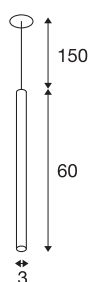

HELIA 60

hanglamp, led, 3000 K, rond, wit, platte rozet voor de inbouw, 7,5 W

Met de HELIA 60 beschikt u over een inbouw hanglamp met puristische en transparante vormgeving. De armatuur is in zwart, wit en geborsteld koper verkrijgbaar. Met geïntegreerde warmwitte premium led van 7,5 W. De armatuur wordt met een ophanging/voedingskabel van 1,5 meters lengte geleverd. Voor het gebruik is een afzonderlijke constante voeding met 500 mA nodig.

TECHNISCHE SPECIFICATIES

Art.nr.:	158401
Aantal verschillende lichtopeningen	1
Secundaire stroom / secundaire spanning	500mA
Lengte	60 cm
Pendellengte	150 cm
Diameter	3 cm
Inbouwdiameter	6.8 cm
Inbouwdiepte	3 cm
Nettogewicht	0.496 kg
Brutogewicht	0.748 kg
IP-code	IP 20
Veiligheidsklasse	III
Montage	Inbouw
Montagebeschrijving	Plafond
Wattage	7.5 W
Lumen	550 lm
Lichtkleurtemperatuur	3000 Kelvin
Stralingshoek	40 °
Kleur	wit
CRI	90
LXXBXX gegevens	L70B50
Levensduur	30000 h