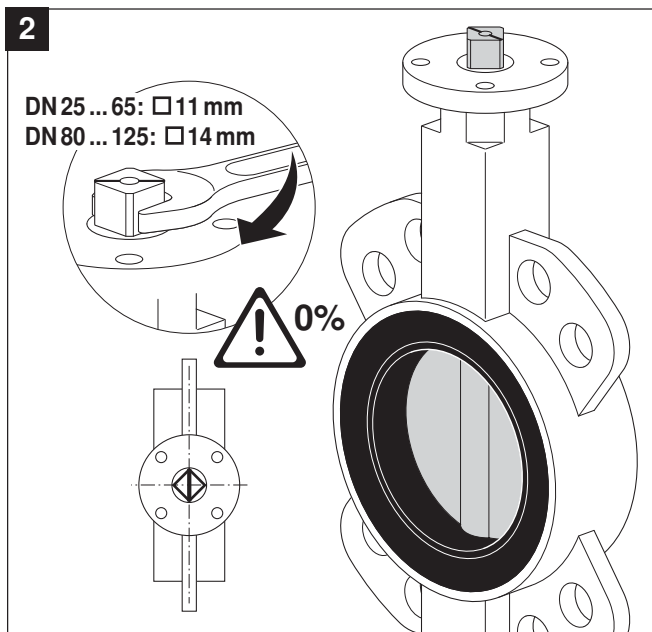

## Butterfly Valve Actuator

MF20-24F-R

AC 100 ... 240 V

MF20-230F-R

MF20-24M-R