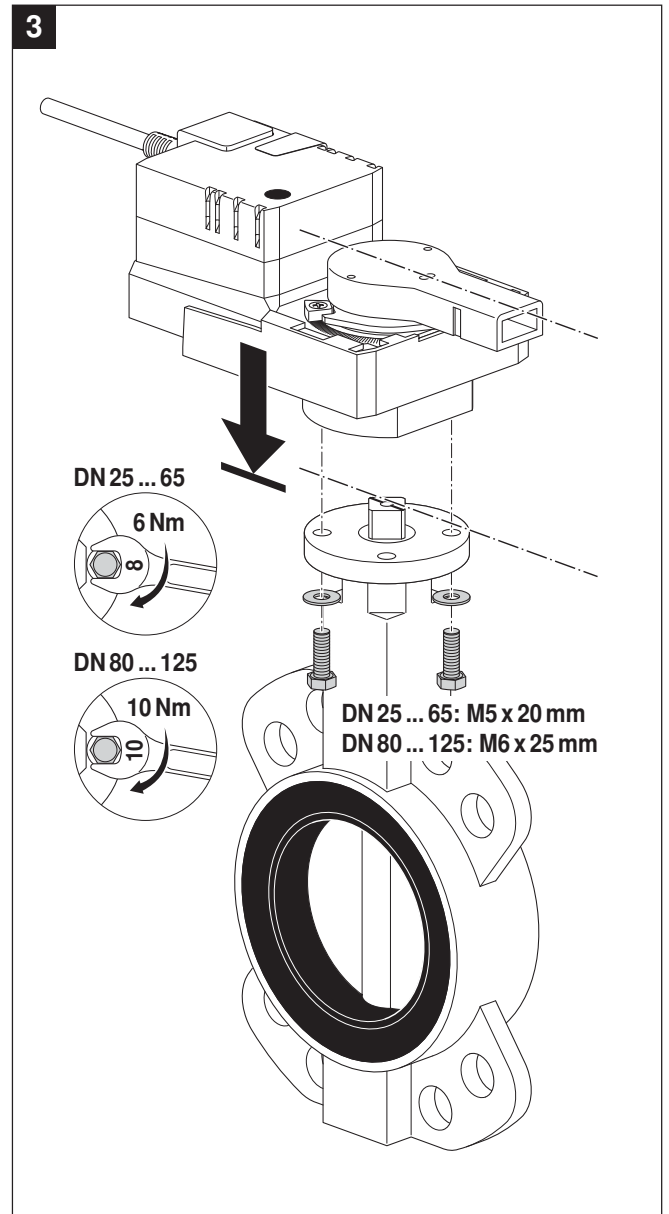

## Butterfly Valve Actuator

MF20-24F-R

AC 100 ... 240 V

MF20-230F-R

MF20-24M-R