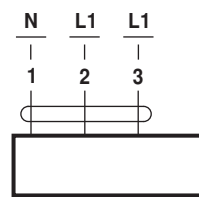

## Butterfly Valve Actuator

MF20-24F-R

AC 100 ... 240 V

MF20-230F-R

MF20-24M-R