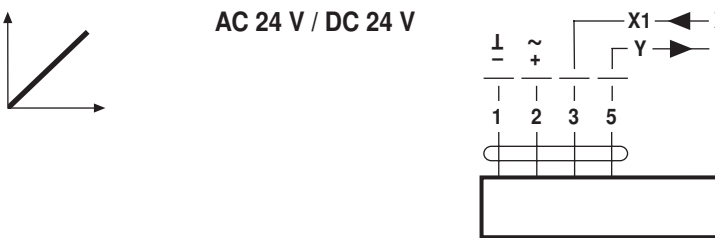

## Butterfly Valve Actuator

MF20-24F-R

AC 100 ... 240 V

MF20-230F-R

MF20-24M-R