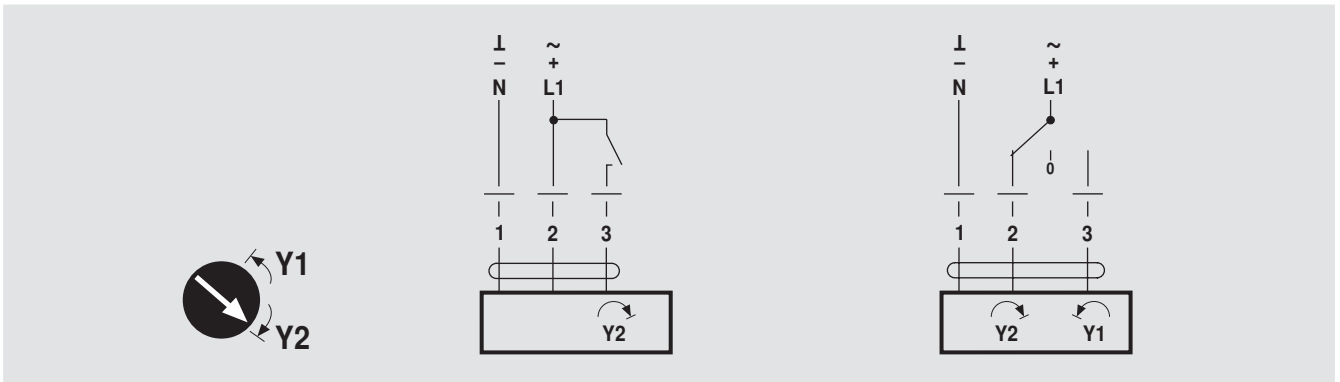

## Butterfly Valve Actuator

MF20-24F-R

AC 100 ... 240 V

MF20-230F-R

MF20-24M-R