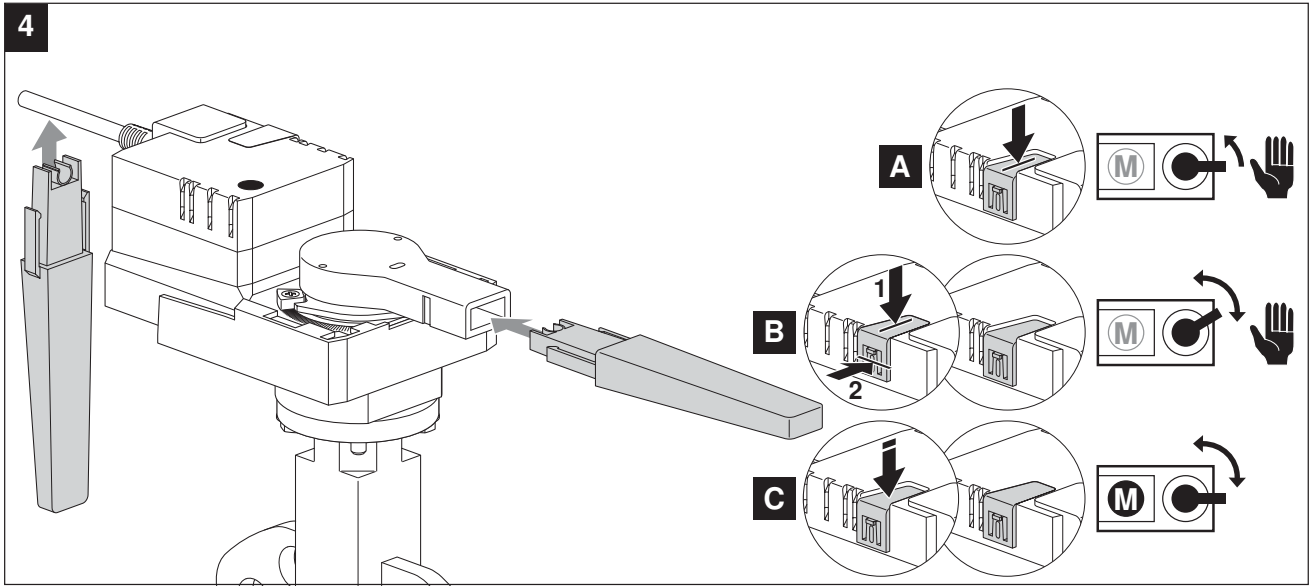

## Butterfly Valve Actuator

MF20-24F-R

AC 100 ... 240 V

MF20-230F-R

MF20-24M-R