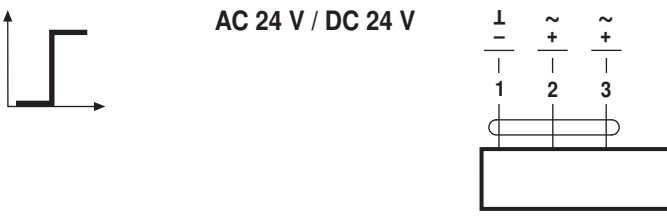

## Butterfly Valve Actuator

MF20-24F-R

AC 100 ... 240 V

MF20-230F-R

MF20-24M-R