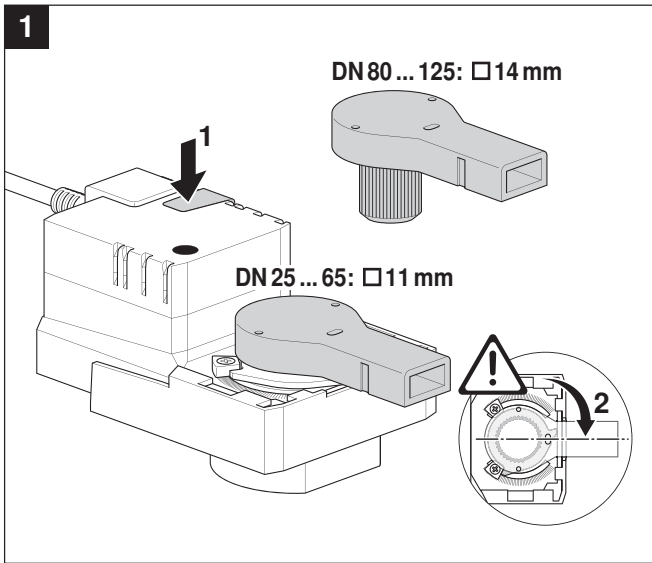

## Butterfly Valve Actuator

MF20-24F-R

AC 100 ... 240 V

MF20-230F-R

MF20-24M-R