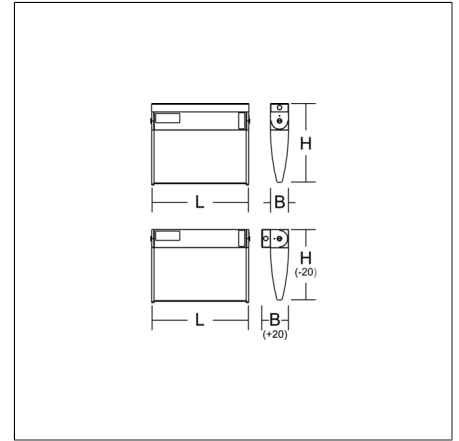

# GSUN D

672219.002.1.07 | Armatuur voor vluchtwegmarkering

Plafond- en wandarmaturen  
4051859397458  
L 247, B 45, H 200

Plafondmontage (opbouw), Wandmontage  
wit

Armatuur voor vluchtwegmarkering. Behuizing geëxtrudeerd aluminiumprofiel gepoedercoat. 4 noodpictogrammen en 1 witte folie bijgevoegd. Universele bevestigingsset voor plafond- en wandopbouw. Driver ingebouwd. Decentraal noodvoedingssysteem met automatische zelftest en terugmelding via DALI-bus uitsluitend aan het RZB-DALI-bewakingssysteem.

## Productgegevens

Type noodverlichting	Decentrale batterijsysteem
Bewaking	DALI-Sibe
Accu	NiMh
Bedrijfsduur	3 h
Schakelwijze	permanente schakeling
Herkenningafstand	24 m
Lengte L	247 mm
Breedte B	45 mm
Hoogte H	200 mm
Gewicht	0.9 kg
Lichtbron	LED
Kleurtemperatuur	4000 K
Systeemvermogen, netvoeding	4,7 W
Fotobiologische veiligheid conform EN 62471	Risicogroep 1
Bedrijfsapparaat	Converter
Controle	on/off
Spanning	220 - 240 V / 50 - 60 Hz
Beschermingsgraad	IP 30
Beschermingsklasse	I
Gloeidraadtest	650°C - 30 seconden
Slagvastheid	IK03
Omgevingstemperatuur bij permanente schakeling	0 °C ... + 25 °C
Omgevingstemperatuur bij stand-byschakeling	5 °C ... + 40 °C
Conformiteitsmerkteken	CE