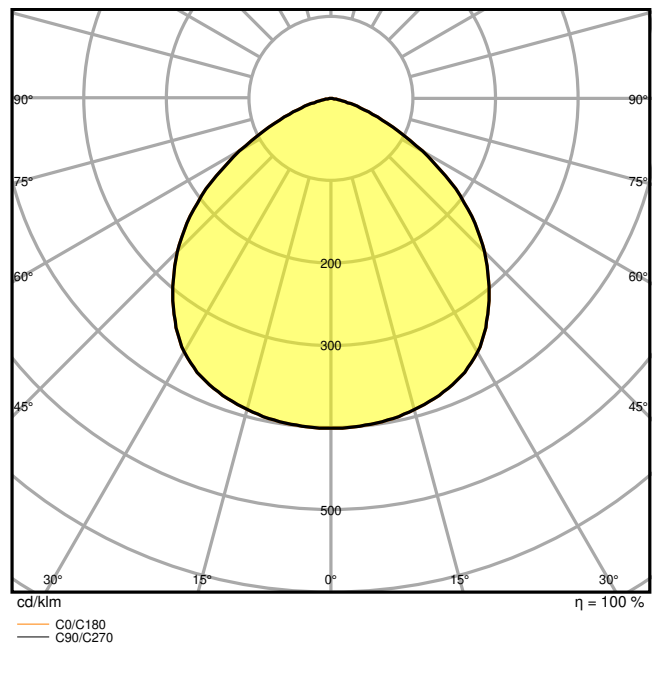

## Fotometrische gegevens

Lichtstroom	10000 lm
Lichtstroom efficiëntie	120 lm/W
Kleurtemperatuur	6500 K
Lichtkleur	Koel daglicht
Kleurweergave-index Ra	> 80
Standaardafwijking van kleurproeven	$\leq$ 5 sdc <sub>m</sub>
Fotobiologische veiligheidsgroep EN62778	RG1
Stralingshoek	110 °

LDC typ cone

LDC typ polar

**AFMETINGEN & GEWICHT**

Diameter	180,00 mm
Hoogte	50,00 mm
Product gewicht	800,00 g
Kabellengte	500 mm

**MATERIALEN & KLEUREN**

Kleur van het product	Zwart
Kleur behuizing	Zwart