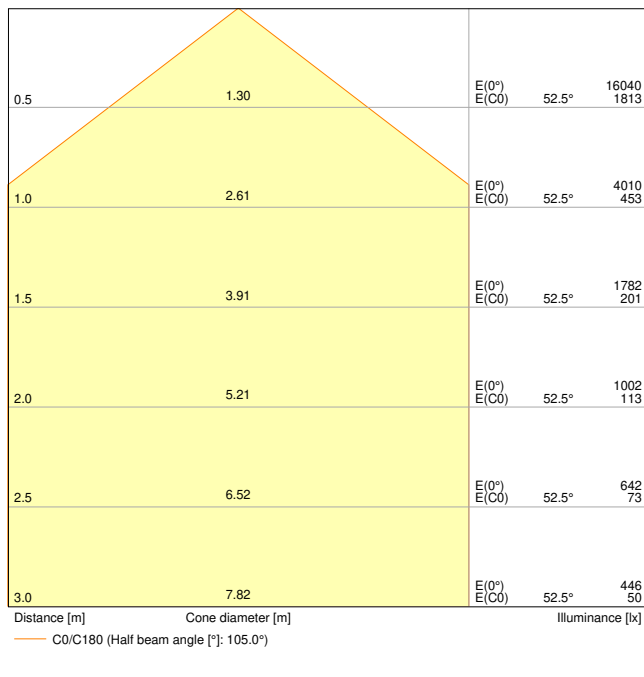

### Productkenmerken

- Bedrijfstemperatuur: -20...45 °C
- Zwarte aluminium behuizing, deksel van gehard glas
- Opaal cover
- IP-klasse: IP65
- Levensduur (L70): tot 50.000 u
- Hoog lichtrendement: tot 120 lm/W

## TECHNISCHE GEGEVENS

## Fotometrische gegevens

Lichtstroom	10000 lm
Lichtstroom efficiëntie	120 lm/W
Kleurtemperatuur	6500 K
Lichtkleur	Koel daglicht
Kleurweergave-index Ra	> 80
Standaardafwijking van kleurproeven	$\leq$ 5 sdc <sub>m</sub>
Fotobiologische veiligheidsgroep EN62778	RG1
Stralingshoek	110 °