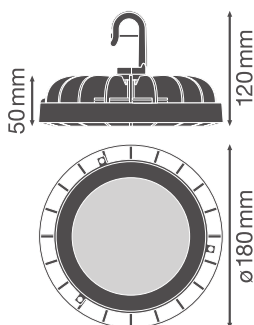

## Fotometrische gegevens

Lichtstroom	10000 lm
Lichtstroom efficiëntie	120 lm/W
Kleurtemperatuur	6500 K
Lichtkleur	Koel daglicht
Kleurweergave-index Ra	> 80
Standaardafwijking van kleurproeven	$\leq$ 5 sdc <sub>m</sub>
Fotobiologische veiligheidsgroep EN62778	RG1
Stralingshoek	110 °

LDC typ cone

LDC typ polar

**AFMETINGEN & GEWICHT**

Diameter	180,00 mm
Hoogte	50,00 mm
Product gewicht	800,00 g
Kabellengte	500 mm

**MATERIALEN & KLEUREN**

Kleur van het product	Zwart
Kleur behuizing	Zwart