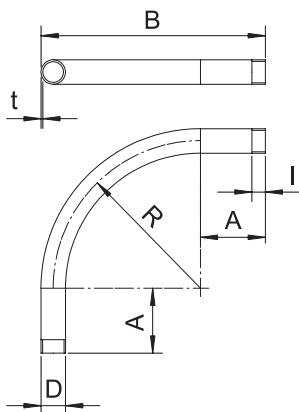

Tehnisko datu lapa

Alumīnija caurules līkums, ar vītņi

Art.-Nr. 2046044

90° līkums elektroinstalācijas caurulēm atb. EN 61386-1 ar vītņiem galos atb. DIN EN 60423.
Ar gludu iekšpusi.
Katras caurules līkumam jau ir uzskrūvēta savienošanas uzdeva.

Alu Alumīnijs

Pamatdati

Art.-Nr.	2046044
Tips	SBM25W ALU
Apzīmējums 1	Alumīnijas caurules pagr.
Apzīmējums 2	ar vītņus savienojumu
Dimensija	M25x1,5
Materiāls	Alumīnijs
Materiāla saīsinājums	Alu
Mazākā VK vienība (VG)	25,00 gab.
Svars	11,50 kg/100 gab.

Tehniskie dati

Izmērs A	93,00 mm
Izmērs B	208,00 mm
Izmērs D	25,00 mm
Izmērs M	M25
Izmērs R	102,50 mm
Izmērs t	1,90 mm
Izmērs I	20,00 mm
Izpildījums	Vītne
Vītne	M25x1,5
Izmērs caurules nominālajam diametram	25
	25,00 mm
Elastīgs	<input type="checkbox"/>
Nesatur halogēnus	<input type="checkbox"/>
Ar apskates atveri un vāku	<input type="checkbox"/>
Ar uzdevu	<input checked="" type="checkbox"/>

Tehnisko datu lapa

Alumīnija caurules līkums, ar vītņi

Art.-Nr. 2046044

Tehniskie dati

Pulēta virsma	<input type="checkbox"/>
Virsmas matēta	<input type="checkbox"/>
Izmantošanas temperatūras diapazons	-45,00 - 250,00 °C
Likuma leņķis	90,00 °
Divdaļīgs	<input type="checkbox"/>