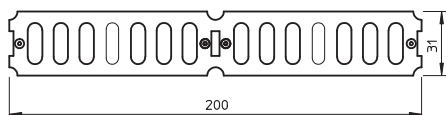

Komplektā attiecīgie stiprinājuma materiāli.

Pamatdati

Art.-Nr.	6067107
Tips	RWVL 35 FS
Apzīmējums 1	Šarnirsavienojums
Apzīmējums 2	kabeļu renei, horizontāls
Dimensija	35x200
Materiāls	Tērauds
Materiāla saīsinājums	St
Virsmas	cinkots
Virsmas atbilstoši DIN	DIN EN 10346
Virsmas saīsinājums	FS
Mazākā VK vienība (VG)	10,00 gab.
Svars	10,50 kg/100 gab.

Tehnisko datu lapa

Garenie un lenča savienotāji 35

Art.-Nr. 6067107

Tehniskie dati

Garums	200,00 mm
Malas augstums	35,00 mm
Malas augstums:	1,00 in (collas)
Izmēri	200 x 31 mm
Izpildījums	Lokams savienojums
Loksnes biezums	2,00 mm
Piemērots kabeļu renei	<input checked="" type="checkbox"/>
Piemērots režģveida renei	<input type="checkbox"/>
Piemērots kabeļu trepēm	<input type="checkbox"/>
Piemērots funkciju nodrosināšanai	<input type="checkbox"/>
Likumu savienotājs, horizontāls	<input type="checkbox"/>
Likumu savienotājs, vertikāls	<input type="checkbox"/>
Nerūsējošs tērauds, kodināts	<input type="checkbox"/>
Savienojuma veids	Skrūvējams savienotājs