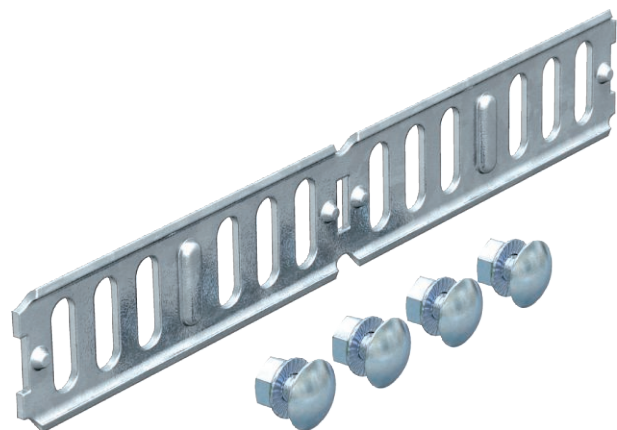

Tehnisko datu lapa

Garenie un leņķa savienotāji 35

Art.-Nr. 6067107

Garenais un leņķa savienotājs kabeļu kanāliem un fasondetaļām ar 35 mm augstām malām.

St Tērauds

FS cinkots

Produkta papildus teksta norādījumi

Komplektā attiecīgie stiprinājuma materiāli.

Pamatdati

Art.-Nr.	6067107
Tips	RWVL 35 FS
Apzīmējums 1	Šarnirsavienojums
Apzīmējums 2	kabeļu renei, horizontāls
Dimensija	35x200
Materiāls	Tērauds
Materiāla saīsinājums	St
Virsmas	cinkots
Virsmas atbilstoši DIN	DIN EN 10346
Virsmas saīsinājums	FS
Mazākā VK vienība (VG)	10,00 gab.
Svars	10,50 kg/100 gab.

Tehnisko datu lapa

Garenie un lenča savienotāji 35

Art.-Nr. 6067107

Tehniskie dati

Garums	200,00 mm
Malas augstums	35,00 mm
Malas augstums:	1,00 in (collas)
Izmēri	200 x 31 mm
Izpildījums	Lokams savienojums
Loksnes biezums	2,00 mm
Piemērots kabeļu renei	<input checked="" type="checkbox"/>
Piemērots režģveida renei	<input type="checkbox"/>
Piemērots kabeļu trepēm	<input type="checkbox"/>
Piemērots funkciju nodrosināšanai	<input type="checkbox"/>
Likumu savienotājs, horizontāls	<input type="checkbox"/>
Likumu savienotājs, vertikāls	<input type="checkbox"/>
Nerūsējošs tērauds, kodināts	<input type="checkbox"/>
Savienojuma veids	Skrūvējams savienotājs