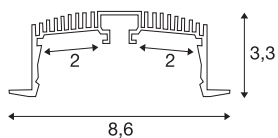

### profiel inbouw 3 m wit

Met de integratie van twee GRAZIA PRO MAX FLEX-TRIPS kunt u zeer uiteenlopende verlichtingsscenario's realiseren. Gebruik het bijbehorende en van uitsparingen voorziene GRAZIA 60 inbouwprofiel, om de flexibele led-strips in de gewenste lichtkleurtemperatuur voor meest uiteenlopende professionele toepassingen lumensterk te integreren. In het eigen SLV-design is het GRAZIA 60-profiel in verschillende lengtes leverbaar, met de daarbij passende eindkappen, langsverbinders, een voedingset, montageclips en verschillende afdekkingen.

## TECHNISCHE SPECIFICATIES

Art.nr.:	1004908
Lengte	300 cm
Breedte	8.6 cm
Hoogte	3.3 cm
Inbouwlengte	300 cm
Inbouwbreedte	7.5 cm
Inbouwdiepte	80 cm
Nettogewicht	3.016 kg
Brutogewicht	3.438 kg
IP-code	IP 20
Montage	Inbouw
Montagebeschrijving	Plafond, Plafond met accessoires
Kleur	wit
BIG WHITE pagina	747