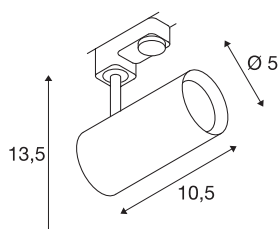

## NOBLO SPOT

zwart, 2700K, 36°, incl. 3-fasen adapter

Draai- en kantelbare led spot NOBLO met bijbehorende adapter voor het driefasen hoogvolt spanningsrailsysteem. De lamp overtuigt door zijn slank design en is bijgevolg ideaal voor moderne lichtconcepten. De aluminium lamp is met een premium led-module uitgerust.

## TECHNISCHE SPECIFICATIES

Art.nr.:	1001865
Aantal verschillende lichtopeningen	1
Primaire nominale spanning	220-240V ~50/60Hz mA/V
Secundaire stroom / secundaire spanning	350mA
Lengte	10.5 cm
Hoogte	13.5 cm
Diameter	5 cm
Nettogewicht	0.231 kg
Brutogewicht	0.386 kg
IP-code	IP 20
Veiligheidsklasse	I
Montage	Opbouw
Montagebeschrijving	Rail plafond,Rail wand
Dimbaar	Ja
Dimtechniek	Fase-afsnijding
Wattage	7.5 W
Lumen	620 lm
Lichtkleurtemperatuur	2700 Kelvin
Stralingshoek	36 °
Kleur	zwart
CRI	80
LXXBXX gegevens	L70B50

## Lichtbron

916369	
--------	---

Levensduur	30000 h
minimale omgevingstemperatuur	-20 °C
maximale omgevingstemperatuur	30 °C
BIG WHITE pagina	458