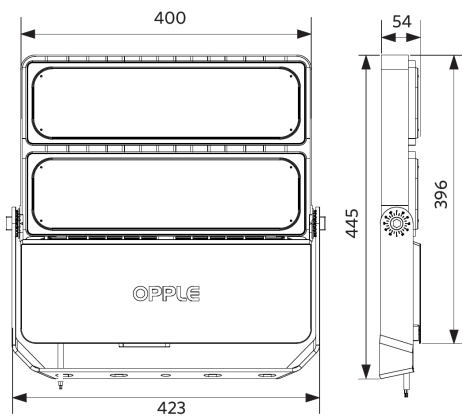

Technische specificaties	
Levensduur (L70)	100.000 u
Levensduur (L80)	70.000 u
Levensduur (L90)	50.000 u
Aan-/Uit-cycli	100.000
Kleurconsistentie (SDCM)	4
Dimbaarheid	On-Off
Afwerking	Grijs RAL 870-3
CRI	≥ 80
Beschermingsgraad (IP)	IP66
Slagvastheid	IK08
Beschermingsklasse	I
Risicogroep (EN 62471)	RG1
Voorschakelapparaat inbegrepen	Ja
Gloeidraadtest	850°C
Vermogensfactor	≥ 0,9

Elektrische aansluiting	
Frequentie	50/60 Hz
Nom. spanning	220-240 V
DC ingangsspanning	Nee
230V Kabellengte	1 m

Materiaal eigenschappen	
Materiaal behuizing	Gegoten Aluminium
Materiaal optiek	Polycarbonaat
Cover materiaal	Polycarbonaat
Kustlijnbestendig	Ja

Toepassingscondities	
Bedrijfstemperatuur	-40-+50°C
Gebruikstemperatuur	+25°C
Opslagtemperatuur	-40-+50°C

ENERGY

OPPLE Lighting
709000059000

A
B
C
D
E
F
G

D

200
kWh/1000h

2019/2015

Maatschets (mm)

LEDfloodMo-P Re450