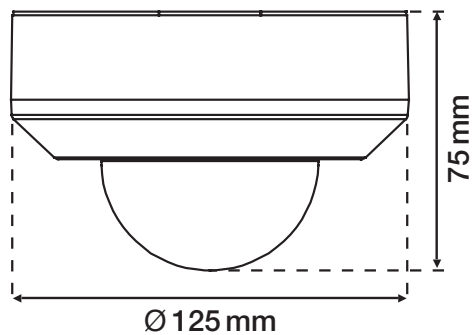

Technische gegevens

Artikelnummer	351-25050
Voedingsspanning	230 Vac $\pm$ 10 %, 50 Hz
Detector output	230 V (ON/OFF)
Maximale nominale waarde vermogenschakelaar	10 A (beperkt door nationale regelgeving voor installaties)
Relaiscontact	N.O. (max. 10 A)
Maximale belasting gloei- en halogeenlampen ($\cos\phi=1$)	2300 W
Maximale belasting spaarlampen (CFLi)	350 W
Maximale belasting ledlampen 230 V	350 W
Bereik lichtintensiteit	5 lux – 2000 lux
Aantal kanalen	1 kanaal
Uitschakelvertraging	pulse, 10 s – 20 min
Detectiehoek	360 °
Detectiebereik (PIR)	$\varnothing$ 26 m vanop een hoogte van 3 m
Omgevingstemperatuur	-20 – +55 °C
Montage	opbouw
Montagehoogte	2 – 8 m
Afmetingen (HxBxD)	125 x 125 x 75 mm
Beschermingsgraad	IP55
Markering	CE

Toebehoren

350-41936	Universele afstandsbediening voor smartphone
351-25320	IR-afstandsbediening
351-25310	IR-afstandsbediening voor gebruikers

Afmetingen