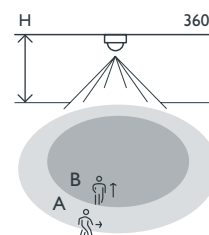

Detectiebereik

H	A Across	B Towards
2 m	∅ 20 m	∅ 10 m
3 m	∅ 26 m	∅ 13 m
4 m	∅ 28 m	∅ 14 m
5 m	∅ 30 m	∅ 15 m
6 m	∅ 30 m	∅ 15 m
7 m	∅ 30 m	∅ 15 m
8 m	∅ 30 m	∅ 15 m

230 V

stand-alone

360°

∅ 26 m
vanop een
hoogte van
3 m

2 – 8 m

opbouw

niko

Technische gegevens

Artikelnummer	351-25050
Voedingsspanning	230 Vac \pm 10 %, 50 Hz
Detector output	230 V (ON/OFF)
Maximale nominale waarde vermogenschakelaar	10 A (beperkt door nationale regelgeving voor installaties)
Relaiscontact	N.O. (max. 10 A)
Maximale belasting gloei- en halogeenlampen ($\cos\phi=1$)	2300 W
Maximale belasting spaarlampen (CFLi)	350 W
Maximale belasting ledlampen 230 V	350 W
Bereik lichtintensiteit	5 lux – 2000 lux
Aantal kanalen	1 kanaal
Uitschakelvertraging	pulse, 10 s – 20 min
Detectiehoek	360 °
Detectiebereik (PIR)	\varnothing 26 m vanop een hoogte van 3 m
Omgevingstemperatuur	-20 – +55 °C
Montage	opbouw
Montagehoogte	2 – 8 m
Afmetingen (HxBxD)	125 x 125 x 75 mm
Beschermingsgraad	IP55
Markering	CE