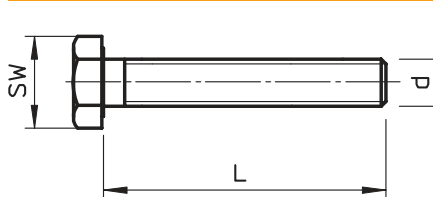

Tehnisko datu lapa

Sešstūra skrūve trapeces veida stiprinājumam

TPB 100

Preces Nr. 6418244

Sešstūra skrūve trapeces veida stiprinājuma TPB 100 montāžai, ar kātu un vītņi, ieskaitot sešstūra uzgriezni un 2 paplāksnes.

St	Tērauds
G	galvaniski cinkota

Pamatdati

Art.-Nr.	6418244
Tips	SKS 10x110 G
Apzīmējums 1	Sešstūra skrūve
Apzīmējums 2	ar šeibu un uzgriezni
Izmērs	M10x110
Materiāls	Tērauds
Materiāla saīsinājums	St
Virsmas	galvaniski cinkota
Virsmas atbilstoši DIN	EN ISO 19598 / EN ISO 4042
Virsmas saīsinājums	G
Mazākā VK vienība (VG)	20 Gabals
Svars	9,50 kg/100 gab.

Tehniskie dati

Garums	110,00 mm
Izmērs d	10,00 mm
Izmērs L	110,00 mm
SW	17,00 mm
Izmēri	M 10 x 110 mm
Izturības klase	5,6
Vītne	M10
Metriskā vītne	10
Vītnes kāpe	1,50 mm
Ar uzgriezni	<input checked="" type="checkbox"/>
Ar starplikū	<input checked="" type="checkbox"/>
Pilna vītne	<input checked="" type="checkbox"/>