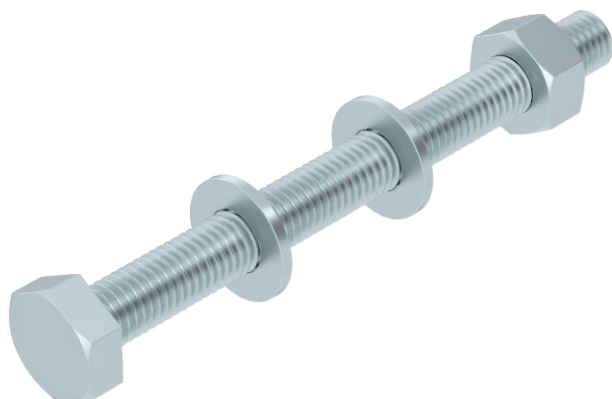

Tehnisko datu lapa

Sešstūra skrūve trapeces veida stiprinājumam

TPB 100

Preces Nr. 6418244

Sešstūra skrūve trapeces veida stiprinājuma TPB 100 montāžai, ar kātu un vītņi, ieskaitot sešstūra uzgriezni un 2 paplāksnes.

St	Tērauds
G	galvaniski cinkota

Pamatdati

Art.-Nr.	6418244
Tips	SKS 10x110 G
Apzīmējums 1	Sešstūra skrūve
Apzīmējums 2	ar šeibu un uzgriezni
Izmērs	M10x110
Materiāls	Tērauds
Materiāla saīsinājums	St
Virsmas	galvaniski cinkota
Virsmas atbilstoši DIN	EN ISO 19598 / EN ISO 4042
Virsmas saīsinājums	G
Mazākā VK vienība (VG)	20 Gabals
Svars	9,50 kg/100 gab.

Tehniskie dati

Garums	110,00 mm
Izmērs d	10,00 mm
Izmērs L	110,00 mm
SW	17,00 mm
Izmēri	M 10 x 110 mm
Izturības klase	5,6
Vītne	M10
Metriskā vītne	10
Vītnes kāpe	1,50 mm
Ar uzgriezni	<input checked="" type="checkbox"/>
Ar starplikū	<input checked="" type="checkbox"/>
Pilna vītne	<input checked="" type="checkbox"/>