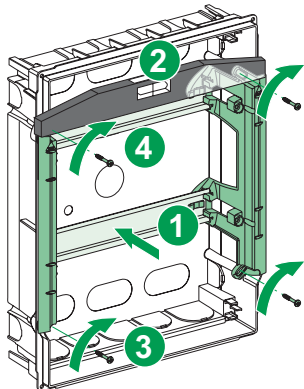

1

IP40

IEC 61439-3
EN 61439-3
§ 8.4.4

		A	B	C
1R	4-6-8-12-18 mod.	101	126	125
2R / 3R	12 mod.			
3R	18 mod.	107	132	150

2

3

4

EN	Danger	Installation by electricians only
GA	Contúirt	Suiteáil ag leictreoirí amháin
FR	Danger de mort	Montage uniquement par un électricien
NL	Levensgevaar	Montage alleen door elektromonteurs
DE	Lebensgefahr	Montage nur durch Elektrofachkräfte
ES	Peligro	Debe ser instalado por un profesional eléctrico
PT	Perigo	Deve ser instalado por um profissional
IT	Pericolo di morte	Montaggio esclusivamente ad opera di personale specializzato
DA	Fare	Må kun installeres af en aut. el-installatør
NO	Fare	Må monteres av autorisert installatør Gr.L
SV	Varning	Får endast utföras av behörig elektriker
FI	Vaara	Asennus vain sähköasentajan toimesta
ET	Oht	Paigaldada ainult elektrikute poolt
LT	Pavojinga	Montavimą gali atlikti tik kvalifikuotas personalas