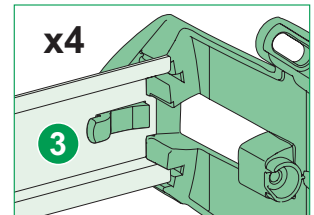

1

IP40

IEC 61439-3
EN 61439-3
§ 8.4.4

		A	B	C
1R	4-6-8-12-18 mod.	101	126	125
2R / 3R	12 mod.			
3R	18 mod.	107	132	150

2

3

4

EN	Danger	Installation by electricians only
GA	Contúirt	Suiteáil ag leictreoirí amháin
FR	Danger de mort	Montage uniquement par un électricien
NL	Levensgevaar	Montage alleen door elektromonteurs
DE	Lebensgefahr	Montage nur durch Elektrofachkräfte
ES	Peligro	Debe ser instalado por un profesional eléctrico
PT	Perigo	Deve ser instalado por um profissional
IT	Pericolo di morte	Montaggio esclusivamente ad opera di personale specializzato
DA	Fare	Må kun installeres af en aut. el-installatør
NO	Fare	Må monteres av autorisert installatør Gr.L
SV	Varning	Får endast utföras av behörig elektriker
FI	Vaara	Asennus vain sähköasentajan toimesta
ET	Oht	Paigaldada ainult elektrikute poolt
LT	Pavojinga	Montavimą gali atlikti tik kvalifikuotas personalas