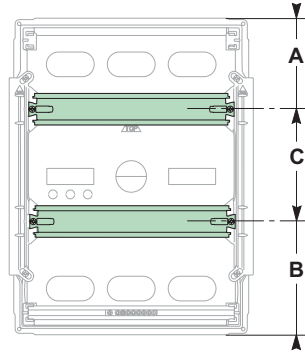

1

IP40

IEC 61439-3
EN 61439-3
§ 8.4.4

		A	B	C
1R	4-6-8-12-18 mod.	101	126	125
2R / 3R	12 mod.			
3R	18 mod.	107	132	150

2

3

4

EN	Danger	Installation by electricians only
GA	Contúirt	Suiteáil ag leictreoirí amháin
FR	Danger de mort	Montage uniquement par un électricien
NL	Levensgevaar	Montage alleen door elektromonteurs
DE	Lebensgefahr	Montage nur durch Elektrofachkräfte
ES	Peligro	Debe ser instalado por un profesional eléctrico
PT	Perigo	Deve ser instalado por um profissional
IT	Pericolo di morte	Montaggio esclusivamente ad opera di personale specializzato
DA	Fare	Må kun installeres af en aut. el-installatør
NO	Fare	Må monteres av autorisert installatør Gr.L
SV	Varning	Får endast utföras av behörig elektriker
FI	Vaara	Asennus vain sähköasentajan toimesta
ET	Oht	Paigaldada ainult elektrikute poolt
LT	Pavojinga	Montavimą gali atlikti tik kvalifikuotas personalas