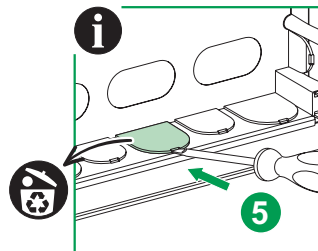

1

IP40

IEC 61439-3
EN 61439-3
§ 8.4.4

		A	B	C
1R	4-6-8-12-18 mod.	101	126	125
2R / 3R	12 mod.			
3R	18 mod.	107	132	150

2

3

4

EN	Danger	Installation by electricians only
GA	Contúirt	Suiteáil ag leictreoirí amháin
FR	Danger de mort	Montage uniquement par un électricien
NL	Levensgevaar	Montage alleen door elektromonteurs
DE	Lebensgefahr	Montage nur durch Elektrofachkräfte
ES	Peligro	Debe ser instalado por un profesional eléctrico
PT	Perigo	Deve ser instalado por um profissional
IT	Pericolo di morte	Montaggio esclusivamente ad opera di personale specializzato
DA	Fare	Må kun installeres af en aut. el-installatør
NO	Fare	Må monteres av autorisert installatør Gr.L
SV	Varning	Får endast utföras av behörig elektriker
FI	Vaara	Asennus vain sähköasentajan toimesta
ET	Oht	Paigaldada ainult elektrikute poolt
LT	Pavojinga	Montavimą gali atlikti tik kvalifikuotas personalas