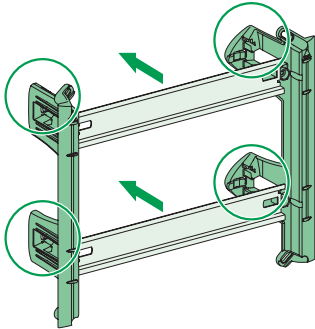

1

IP40

IEC 61439-3
EN 61439-3
§ 8.4.4

		A	B	C
1R	4-6-8-12-18 mod.	101	126	125
2R / 3R	12 mod.			
3R	18 mod.	107	132	150

2

3

4

EN	Danger	Installation by electricians only
GA	Contúirt	Suiteáil ag leictreoirí amháin
FR	Danger de mort	Montage uniquement par un électricien
NL	Levensgevaar	Montage alleen door elektromonteurs
DE	Lebensgefahr	Montage nur durch Elektrofachkräfte
ES	Peligro	Debe ser instalado por un profesional eléctrico
PT	Perigo	Deve ser instalado por um profissional
IT	Pericolo di morte	Montaggio esclusivamente ad opera di personale specializzato
DA	Fare	Må kun installeres af en aut. el-installatør
NO	Fare	Må monteres av autorisert installatør Gr.L
SV	Varning	Får endast utföras av behörig elektriker
FI	Vaara	Asennus vain sähköasentajan toimesta
ET	Oht	Paigaldada ainult elektrikute poolt
LT	Pavojinga	Montavimą gali atlikti tik kvalifikuotas personalas