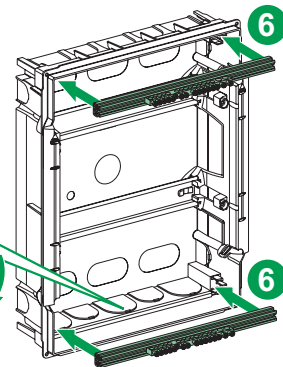

1

IP40

IEC 61439-3
EN 61439-3
§ 8.4.4

		A	B	C
1R	4-6-8-12-18 mod.	101	126	125
2R / 3R	12 mod.			
3R	18 mod.	107	132	150

2

3

4

EN	Danger	Installation by electricians only
GA	Contúirt	Suiteáil ag leictreoirí amháin
FR	Danger de mort	Montage uniquement par un électricien
NL	Levensgevaar	Montage alleen door elektromonteurs
DE	Lebensgefahr	Montage nur durch Elektrofachkräfte
ES	Peligro	Debe ser instalado por un profesional eléctrico
PT	Perigo	Deve ser instalado por um profissional
IT	Pericolo di morte	Montaggio esclusivamente ad opera di personale specializzato
DA	Fare	Må kun installeres af en aut. el-installatør
NO	Fare	Må monteres av autorisert installatør Gr.L
SV	Varning	Får endast utföras av behörig elektriker
FI	Vaara	Asennus vain sähköasentajan toimesta
ET	Oht	Paigaldada ainult elektrikute poolt
LT	Pavojinga	Montavimą gali atlikti tik kvalifikuotas personalas