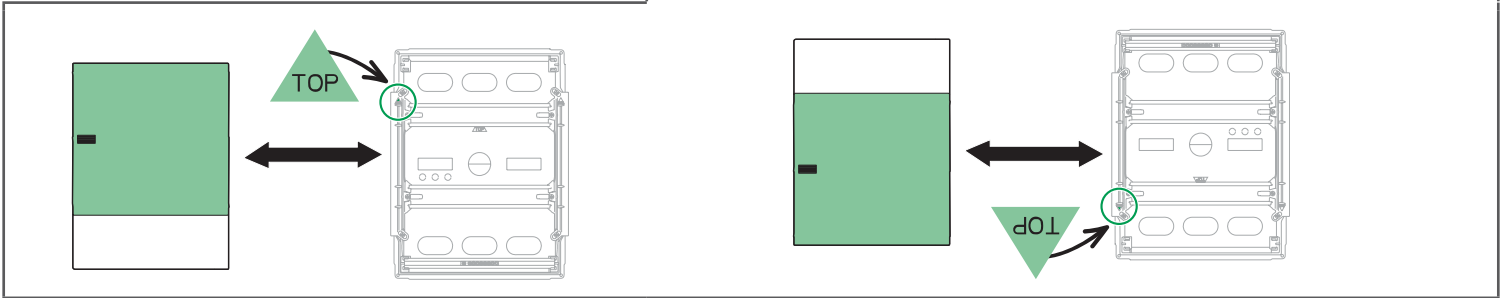

1

IP40

IEC 61439-3
EN 61439-3
§ 8.4.4

		A	B	C
1R	4-6-8-12-18 mod.	101	126	125
2R / 3R	12 mod.			
3R	18 mod.	107	132	150

2

3

4

EN	Danger	Installation by electricians only
GA	Contúirt	Suiteáil ag leictreoirí amháin
FR	Danger de mort	Montage uniquement par un électricien
NL	Levensgevaar	Montage alleen door elektromonteurs
DE	Lebensgefahr	Montage nur durch Elektrofachkräfte
ES	Peligro	Debe ser instalado por un profesional eléctrico
PT	Perigo	Deve ser instalado por um profissional
IT	Pericolo di morte	Montaggio esclusivamente ad opera di personale specializzato
DA	Fare	Må kun installeres af en aut. el-installatør
NO	Fare	Må monteres av autorisert installatør Gr.L
SV	Varning	Får endast utföras av behörig elektriker
FI	Vaara	Asennus vain sähköasentajan toimesta
ET	Oht	Paigaldada ainult elektrikute poolt
LT	Pavojinga	Montavimą gali atlikti tik kvalifikuotas personalas