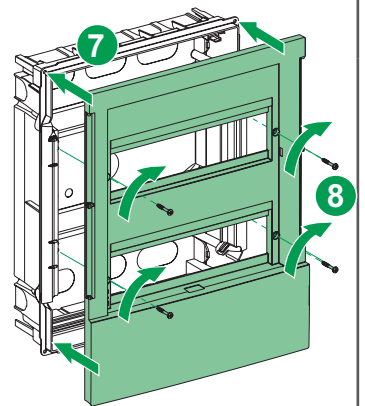

1

IP40

IEC 61439-3
EN 61439-3
§ 8.4.4

		A	B	C
1R	4-6-8-12-18 mod.	101	126	125
2R / 3R	12 mod.			
3R	18 mod.	107	132	150

2

3

4

EN	Danger	Installation by electricians only
GA	Contúirt	Suiteáil ag leictreoirí amháin
FR	Danger de mort	Montage uniquement par un électricien
NL	Levensgevaar	Montage alleen door elektromonteurs
DE	Lebensgefahr	Montage nur durch Elektrofachkräfte
ES	Peligro	Debe ser instalado por un profesional eléctrico
PT	Perigo	Deve ser instalado por um profissional
IT	Pericolo di morte	Montaggio esclusivamente ad opera di personale specializzato
DA	Fare	Må kun installeres af en aut. el-installatør
NO	Fare	Må monteres av autorisert installatør Gr.L
SV	Varning	Får endast utföras av behörig elektriker
FI	Vaara	Asennus vain sähköasentajan toimesta
ET	Oht	Paigaldada ainult elektrikute poolt
LT	Pavojinga	Montavimą gali atlikti tik kvalifikuotas personalas