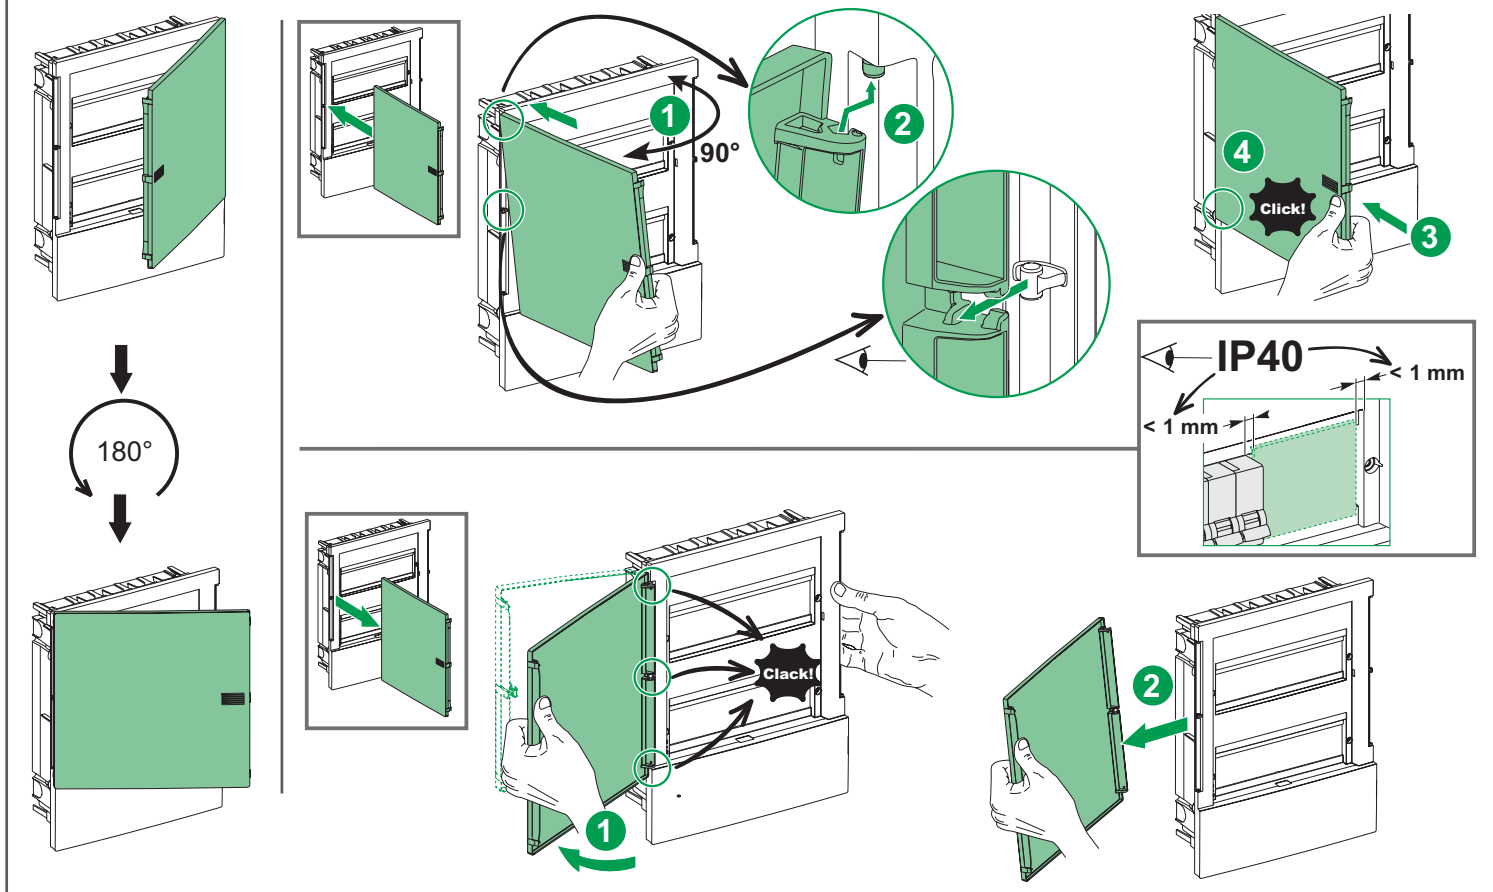

1

IP40

IEC 61439-3
EN 61439-3
§ 8.4.4

		A	B	C
1R	4-6-8-12-18 mod.	101	126	125
2R / 3R	12 mod.			
3R	18 mod.	107	132	150

2

3

4

EN	Danger	Installation by electricians only
GA	Contúirt	Suiteáil ag leictreoirí amháin
FR	Danger de mort	Montage uniquement par un électricien
NL	Levensgevaar	Montage alleen door elektromonteurs
DE	Lebensgefahr	Montage nur durch Elektrofachkräfte
ES	Peligro	Debe ser instalado por un profesional eléctrico
PT	Perigo	Deve ser instalado por um profissional
IT	Pericolo di morte	Montaggio esclusivamente ad opera di personale specializzato
DA	Fare	Må kun installeres af en aut. el-installatør
NO	Fare	Må monteres av autorisert installatør Gr.L
SV	Varning	Får endast utföras av behörig elektriker
FI	Vaara	Asennus vain sähköasentajan toimesta
ET	Oht	Paigaldada ainult elektrikute poolt
LT	Pavojinga	Montavimą gali atlikti tik kvalifikuotas personalas