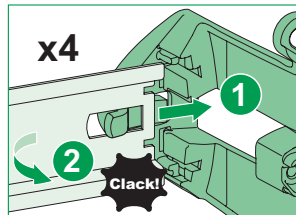

1

IP40

IEC 61439-3
EN 61439-3
§ 8.4.4

		A	B	C
1R	4-6-8-12-18 mod.	101	126	125
2R / 3R	12 mod.			
3R	18 mod.	107	132	150

2

3

4

EN	Danger	Installation by electricians only
GA	Contúirt	Suiteáil ag leictreoirí amháin
FR	Danger de mort	Montage uniquement par un électricien
NL	Levensgevaar	Montage alleen door elektromonteurs
DE	Lebensgefahr	Montage nur durch Elektrofachkräfte
ES	Peligro	Debe ser instalado por un profesional eléctrico
PT	Perigo	Deve ser instalado por um profissional
IT	Pericolo di morte	Montaggio esclusivamente ad opera di personale specializzato
DA	Fare	Må kun installeres af en aut. el-installatør
NO	Fare	Må monteres av autorisert installatør Gr.L
SV	Varning	Får endast utföras av behörig elektriker
FI	Vaara	Asennus vain sähköasentajan toimesta
ET	Oht	Paigaldada ainult elektrikute poolt
LT	Pavojinga	Montavimą gali atlikti tik kvalifikuotas personalas

LV	Bīstami	Uzstādīšanu drīkst veikt tikai elektriķi
PL	Niebezpieczeństwo	Montaż tylko przez uprawnionych instalatorów
CS	Nebezpečí	Montáž pouze osobami s elektrotechnickou kvalifikací
SK	Nebezpečenstvo	Montáž iba osobami s elektrotechnickou kvalifikáciou
HU	Életveszély	Csak szakképzett személy szerelheti
SL	Nevarnost	Montažo lahko izvajajo samo električarji
HR	Opasnost	Instaliranje samo od strane električara
RO	Pericol	Instalare numai de catre electricieni
BG	Опасност	Монтажът се извършва само от електротехник
EL	Κίνδυνος θανάτου	Εγκατάσταση μόνο από ηλεκτρολόγους
TR	Hayati Tehlike	Sadece uzman kisiler monte edebilir
MT	Periklu	Installazzjoni biss mill-elektrixins
RU	Опасно!	Монтаж разрешается выполнять только электрикам
KK	Қауіп	Тек электиркер орнатады
UK	Небезпечно!	Монтаж дозволяється виконувати тільки електрикам
AR	خطر على الحياة	التركيب فقط من قبل عمال كهرباء اختصاصيين
ZH	危险	仅允许合格电工进行安装