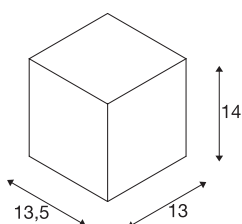

## BIG THEO WALL

outdoor wandarmatuur, spreidlicht naar beneden, led, 3000 k, antraciet, B/H/D 13/14/13,5 cm

Wandarmatuur BIG THEO WALL LED is van aluminium en glas vervaardigd. Dankzij de stand van de ingebouwde led, genereert de gemonteerde armatuur een breed naar beneden schijnende lichtbundel. Door de beveiligingsklasse IP44 is hij geschikt voor buitengebruik. De in meerdere kleurvarianten beschikbare armatuur wordt rechtstreeks op 230 V netspanning aangesloten, omdat er al een led driver is ingebouwd. De BIG THEO-serie omvat bovendien alternatieve wand- en plafondarmaturen met diverse fittingen en is daarom universeel toepasbaar. Deze lamp bevat ingebouwde ledlampen.

## TECHNISCHE SPECIFICATIES

Art.nr.:	234525
Aantal verschillende lichtopeningen	1
Primaire nominale spanning	100-277V ~50/60Hz mA/V
Secundaire stroom / secundaire spanning	500mA
Breedte	13 cm
Hoogte	14 cm
Diepte	13,5 cm
Nettogewicht	1.291 kg
Brutogewicht	1.465 kg
IP-code	IP 44
Veiligheidsklasse	I
Slagvastheidsklasse	IK02
Slagvastheid	0,2 Joule
Montage	Opbouw
Montagebeschrijving	Wand
Wattage	21 W
Lumen	2000 lm
Lichtkleurtemperatuur	3000 Kelvin
Stralingshoek	24 °
Kleur	antraciet
CRI	80
LXXBXX gegevens	L70B50