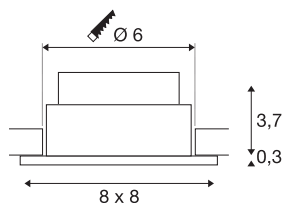

PATTA-I

led plafondinbouwarmatuur voor buiten, rechthoekig, DL, IP65, zilver, 1800-3000 K

Het innovatieve inbouwarmatuur PATTA-I is geschikt voor plafonddiktes tot 20 mm. Dankzij de beschermingsklasse IP65 is het armatuur buiten of in vochtige ruimtes te gebruiken. Het armatuur is verkrijgbaar in zwart, wit of zilvergrijs en in een ronde of vierkante vorm. Door de uitrusting met een krachtige, dim-to-warm-geschikte led kan de lichtkleur naar wens worden aangepast. Door de ingebouwde led driver kan het armatuur rechtstreeks worden aangesloten op 230 V netspanning.

TECHNISCHE SPECIFICATIES

Art.nr.:	1002103
Primaire nominale spanning	220-240V ~50/60Hz mA/V
Secundaire stroom / secundaire spanning	350mA
Lengte	8 cm
Breedte	8 cm
Hoogte	4 cm
Inbouwdiameter	6 cm
Inbouwdiepte	6 cm
Nettogewicht	0.236 kg
Brutogewicht	0.288 kg
IP-code	IP 20 / IP 65
Veiligheidsklasse	II
Slagvastheidsklasse	IK02
Slagvastheid	0,2 Joule
Montage	Inbouw
Montagebeschrijving	Plafond
Dimbaar	Ja
Dimtechniek	Fase-aansluiting,Fase-afsnijding
Wattage	7.3 W
Lumen	440 lm
Lichtkleurtemperatuur	1800-3000 Kelvin
Stralingshoek	38 °

Lichtbron

916436	
--------	---

Kleur	alu
CRI	95
LXXBXX gegevens	L70B50
Levensduur	30000 h
BIG WHITE pagina	706