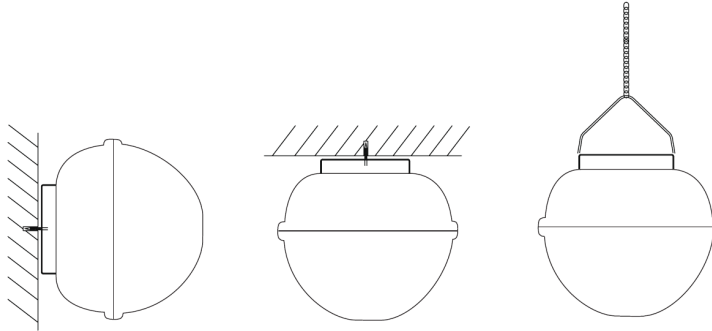

Toepassingscondities	
Bedrijfstemperatuur	-25-+40°C
Gebuikstemperatuur	+25°C
Opslagtemperatuur	-30-+50°C

5 JAAR GARANTIE

ENERGY
OPPLE Lighting
531000003700

A
B
C
D
E
F
G

29
kWh/1000h

2019/2015

Maatschets (mm)

LEDWaterproof-CLA-E L1550

Installatiemogelijkheden

Fotometrische gegevens

Bewegingssensoren - Detectie bereik

Installatie - Plafond montage
Aanbevolen installatie hoogte 3-4m