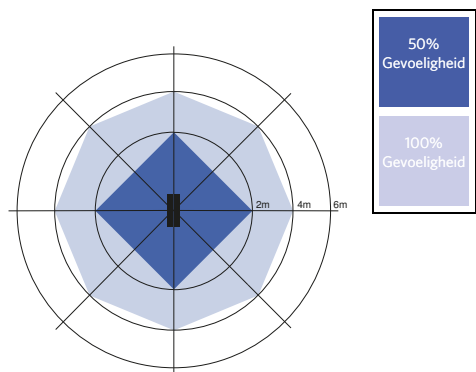

LEDWaterproof-CLA-E L1550

Installatiemogelijkheden

Fotometrische gegevens

Bewegingssensoren - Detectie bereik

Installatie - Plafond montage
Aanbevolen installatie hoogte 3-4m