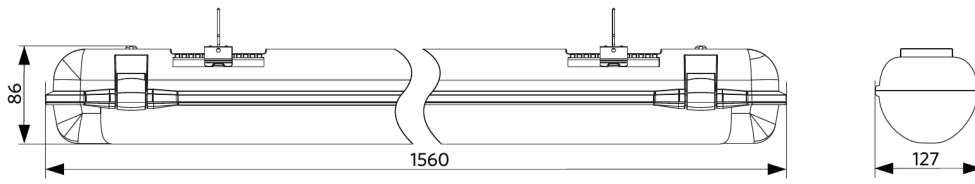

Maatschets (mm)

LEDWaterproof-CLA-E L1550