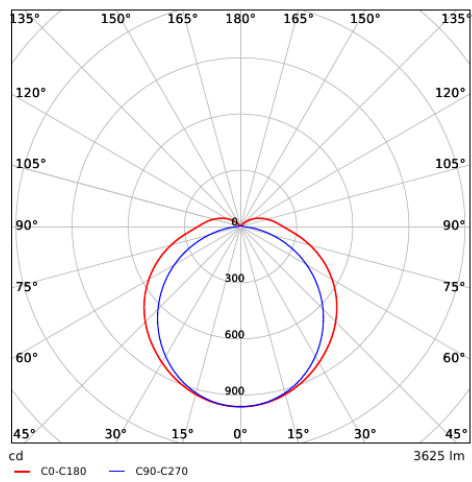

Fotometrische gegevens