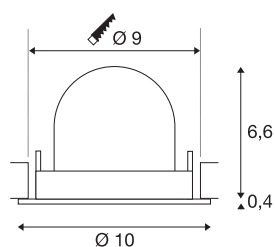

TECHNISCHE SPECIFICATIES

Art.nr.:	1005894
Aantal verschillende lichtopeningen	1
Secundaire stroom / secundaire spanning	250mA
Hoogte	7 cm
Diameter	10 cm
Inbouwdiameter	9 cm
Inbouddiepte	7 cm
Nettogewicht	0.18 kg
Brutogewicht	0.193 kg
Veiligheidsklasse	III
Montage	Inbouw
Montagebeschrijving	Plafond
Wattage	8.6 W
Lumen	690 lm
Lichtkleurtemperatuur	3000 Kelvin
Stralingshoek	20 °
Kleur	wit
CRI	90
UGR ≤	19
BIG WHITE pagina	51