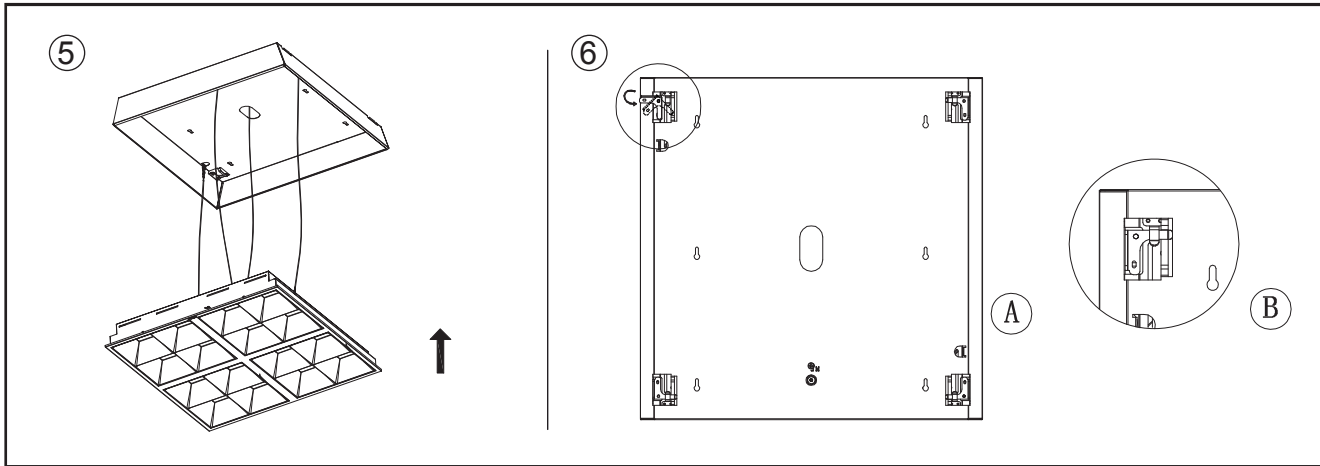

LED Panel Grill Module

Item Code	kg
140044054	3.2Kg
140044055	2.9Kg
140044056	0.9Kg
140044057	2.1Kg

Type	A(mm)	B(mm)	C(mm)
LED PL-RC-G Sq598-SM-CT	598	598	88
LED PL-RC-G Re298-SM-CT	1198	298	88
LED PL-RC-G Sq298-SM-CT	298	298	88
LED PL-RC-G Re166-SM-CT	1198	166	88