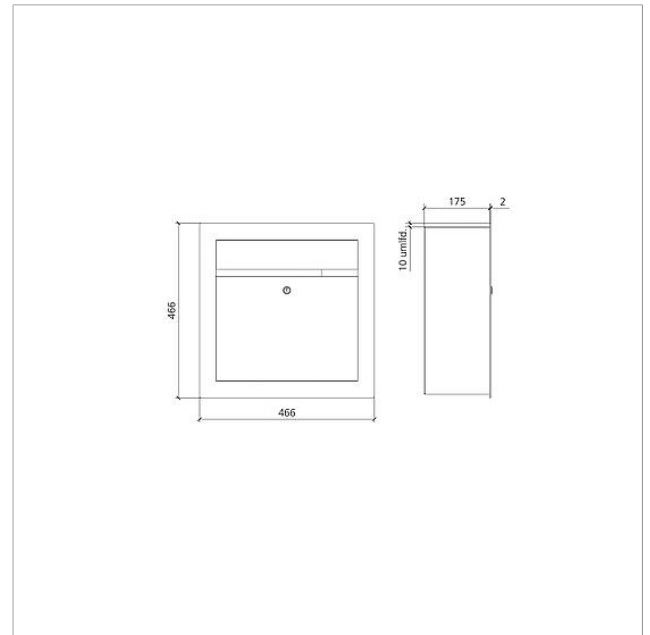

Functie-eenheid
brievenbus met
uitname aan de
voorzijde Siedle Classic
F CL BF3 01

210007721

Pagina 2