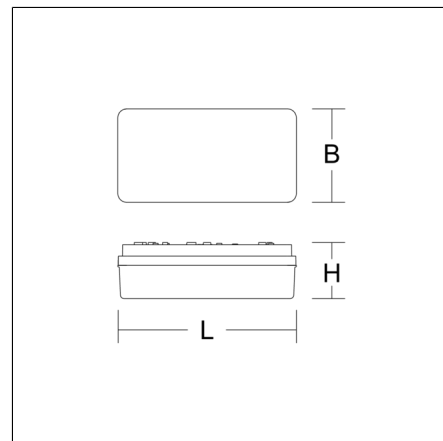

Luminarias de pared
4051859711971
L 241, B 126, H 76

Montaje en superficie de la pared
blanco

Luminaria para señalización de vías de evacuación. Base de material sintético. Difusor de material sintético opalino. Se adjuntan 4 láminas con símbolo gráfico de evacuación (según la norma ISO 7010). Apto para Montaje en superficie de la pared. Equipo incluido. Adecuado para conexión a baterías centrales de emergencia.

Datos del producto

Tipo de iluminación de emergencia	Alimentación central de emergencia
Control	Circuito
Acumulador	sin
Tipo de conmutación	conexión permanente
Distancia de reconocimiento visual	21 m
Longitud L	241 mm
Anchura B	126 mm
Altura H	76 mm
Peso	320 g
Fuente de luz	LED
Temperatura de color	4000 K
Potencia de referencia, funcionamiento en red	4 W
Potencia de referencia, modo de emergencia	4 W
Índice de reproducción cromática CRI	80
Equipo	Convertidor
Controle	on/off
Tensión	220 - 240 V / 0 Hz, 50 Hz, 60 Hz
luminarias en el fusible B10A	17
luminarias en el fusible B16A	27
luminarias en el fusible C10A	28
luminarias en el fusible C16A	45
Corriente de conexión / Tiempo de conexión	27 A / 250 μ s
Tipo de protección	IP 54
Clase de protección	II
Ensayo del hilo incandescente	650 °C
Resistencia al impacto	IK03
Temperatura ambiente en conexión permanente	-25 °C ... + 25 °C
Temperatura ambiente en conexión de emergencia	-25 °C ... + 40 °C
Marca de conformidad	CE