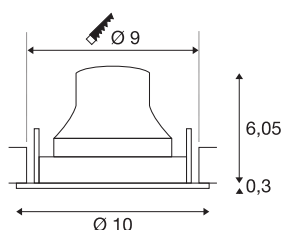

TECHNISCHE SPECIFICATIES

Art.nr.:	1005326
Aantal verschillende lichtopeningen	1
Secundaire stroom / secundaire spanning	250mA
Hoogte	6.35 cm
Diameter	10 cm
Inbouwdiameter	9 cm
Inbouwdiepte	8.5 cm
Nettogewicht	0.19 kg
Brutogewicht	0.203 kg
IP-code	IP 20
Veiligheidsklasse	III
Slagvastheidsklasse	IK02
Slagvastheid	0,2 Joule
Montage	Inbouw
Montagebeschrijving	Plafond
Wattage	8.6 W
Lumen	720 lm
Lichtkleurtemperatuur	2700 Kelvin
Stralingshoek	55 °
Kleur	zwart
CRI	90
UGR ≤	22