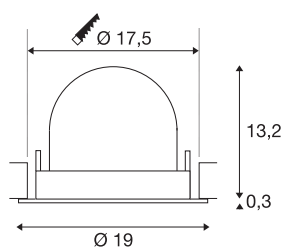

## TECHNISCHE SPECIFICATIES

Art.nr.:	1006046
Aantal verschillende lichtopeningen	1
Secundaire stroom / secundaire spanning	1000/1050mA
Hoogte	13.5 cm
Diameter	19 cm
Inbouwdiameter	17.5 cm
Inbouwdiepte	13.5 cm
Nettogewicht	0.85 kg
Brutogewicht	0.91 kg
Veiligheidsklasse	III
Montage	Inbouw
Montagebeschrijving	Plafond
Wattage	37.4 W
Lumen	3400 lm
Lichtkleurtemperatuur	2700 Kelvin
Stralingshoek	55 °
Kleur	wit
CRI	90
UGR ≤	22
BIG WHITE pagina	57