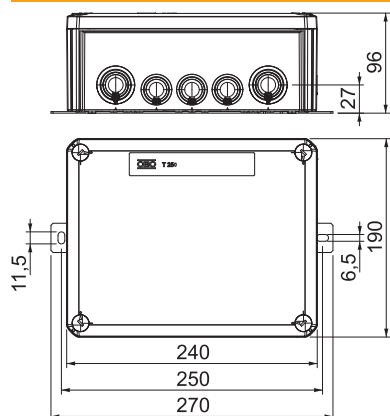

## FireBox ar iespraužamu blīvi, dubultās skavas

Art.-Nr. 7205750

Kabeļu nozarkārba ar keramiskām dubultajām spailēm un mikstām iespraužamām blīvēm. Pietiekama vadu izvietojuma telpa ar diagonāli izkārtotiem pieslēguma mezgliem ar pilnībā iepriekš uzmontētām noturīgām pret augstu temperatūru keramikas spailēm. Zaļi-dzelteni marķēta aizsargvada spaiļe. Stiprinājums pie labi pieejamiem ārējiem uzliktņiem. Atļautie kabeļu garumi ar elektrisko funkciju nodrošināšanu atbilstoši DIN 4102, 12. daļai ar klasēm E30, E60 un E90.

### Pamatdati

Art.-Nr.	7205750
Tips	T250ED 16-2A
Dimensija	240x190x95
Krāsa	pasteļoranžs
RAL numurs	2003
Materiāls	Polipropilēns
Materiāla saīsinājums	PP
Mazākā VK vienība (VG)	1,00 gab.
Svars	105,68 kg/100 gab.

### Tehniskie dati

Atvēruma iekšējais izmērs	225x173x86 mm
Izmērs L	240,00 mm
Izmērs B	190,00 mm
Izmērs H	95,00 mm
Izmērs L1	250,00 mm
Izmērs L2	270,00 mm
Izmēri	xx mm
G x P x A	
Virknējams	<input type="checkbox"/>
Spaiļu skaits	5,00
Korpasa caurvada veids	Pakāpju membrāna, nogriežama
Aprīkojums	Spaiļe
Vāks	nav caurspīdīgs
Vāka nostiprināšana	skrūvēts
Atveres	9 x M25 7 x M32
Ievads no aizmugures	<input type="checkbox"/>

## Tehniskie dati

Sprādziendroša konstrukcija	<input type="checkbox"/>
Forma	taisnstūra
Funkciju nodrošināšana (ETIM)	E 90
Sprādzienbīstamai zonai	bez
sprādzienbīstamai zonai, gāze	bez
sprādzienbīstamai zonai, putekli	bez
Nesatur halogēnus	<input checked="" type="checkbox"/>
Ekranizēts	<input type="checkbox"/>
Ar vāku	Jā
Ar vāku	<input checked="" type="checkbox"/>
Montāžas veids	Virsapmetuma
Nominālais diametrs	16,00 mm <sup>2</sup>
Nominālais spriegums	660,00 V
Aizsardzības klase	IP66
Plombējams	<input type="checkbox"/>
Triecienizturīgs	<input type="checkbox"/>
Caurspīdīgs vāks	<input type="checkbox"/>
Noturīgs pret laikapstākļu iedarbību	<input type="checkbox"/>