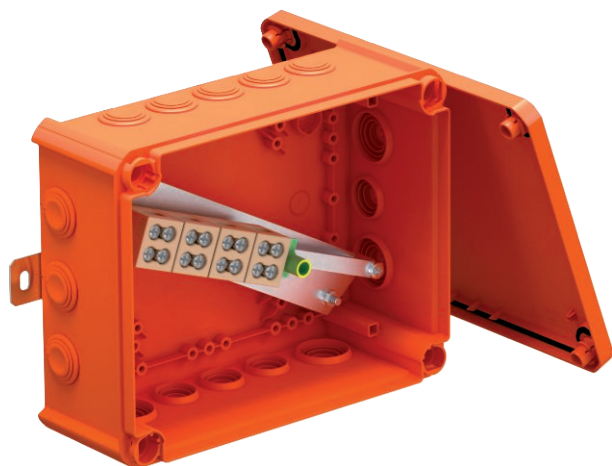

## FireBox ar iespraužamu blīvi, dubultās skavas

Art.-Nr. 7205750

Kabeļu nozarkārba ar keramiskām dubultajām spailēm un mikstām iespraužamām blīvēm. Pietiekama vadu izvietojuma telpa ar diagonāli izkārtotiem pieslēguma mezgliem ar pilnībā iepriekš uzmontētām noturīgām pret augstu temperatūru keramikas spailēm. Zaļi-dzelteni marķēta aizsargvada spaiļe. Stiprinājums pie labi pieejamiem ārējiem uzliktņiem. Atļautie kabeļu garumi ar elektrisko funkciju nodrošināšanu atbilstoši DIN 4102, 12. daļai ar klasēm E30, E60 un E90.

### Pamatdati

Art.-Nr.	7205750
Tips	T250ED 16-2A
Dimensija	240x190x95
Krāsa	pasteļoranžs
RAL numurs	2003
Materiāls	Polipropilēns
Materiāla saīsinājums	PP
Mazākā VK vienība (VG)	1,00 gab.
Svars	105,68 kg/100 gab.

### Tehniskie dati

Atvēruma iekšējais izmērs	225x173x86 mm
Izmērs L	240,00 mm
Izmērs B	190,00 mm
Izmērs H	95,00 mm
Izmērs L1	250,00 mm
Izmērs L2	270,00 mm
Izmēri	xx mm
G x P x A	
Virknējams	<input type="checkbox"/>
Spaiļu skaits	5,00
Korpasa caurvada veids	Pakāpju membrāna, nogriežama
Aprīkojums	Spaiļe
Vāks	nav caurspīdīgs
Vāka nostiprināšana	skrūvēts
Atveres	9 x M25 7 x M32
Ievads no aizmugures	<input type="checkbox"/>

# Tehnisko datu lapa

FireBox ar iespraužamu blīvi, dubultās skavas

Art.-Nr. 7205750