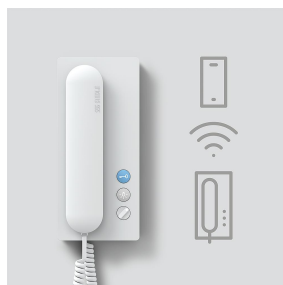

Siedle IQ HTA

IQ HTA

210010100

Pagina 3