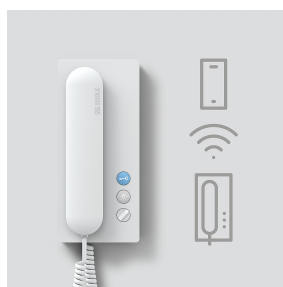

Siedle IQ HTA
IQ HTA

210010100

Pagina 4

Siedle IQ HTA	Productinformatie	1,2 MB	downloaden
Siedle IQ HTA	Gebruikershandleiding	454 kB	downloaden
IQ HTA	Conformiteitsverklaring	1,2 MB	downloaden
	Extra informatie	109 kB	downloaden