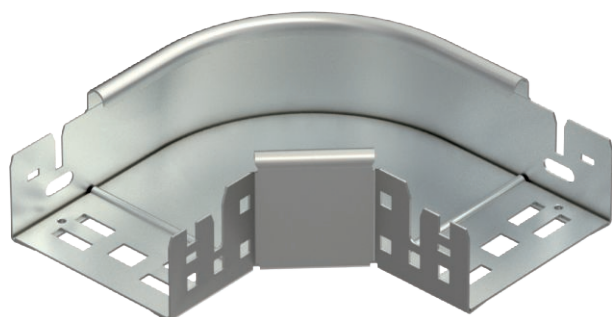

Tehnisko datu lapa

90° līkums Magic 60

Art.-Nr. 6041180

OBO
BETTERMANN

90° līkums ar ātrās savienošanas sistēmu. Visiem kabeļu kanālu tiptiem ar malas augstumu 60 mm.

A2 Nerūsējošais tērauds 1.4301
2B neizolēts, apstrādāts

Pamatdati

Art.-Nr.	6041180
Tips	RBM 90 610 A2
Apzīmējums 1	90° pagrieziens
Apzīmējums 2	ar Magic savienojumu
Dimensija	60x100
Materiāls	Nerūsējošais tērauds, materiāls 1.4301
Materiāla saīsinājums	A2
Virsmas saīsinājums	neizolēts, apstrādāts
Virsmas saīsinājums	2B
Mazākā VK vienība (VG)	1,00 gab.
Svars	65,70 kg/100 gab.

Tehniskie dati

Platums	100,00 mm
Malas augstums	60,00 mm
Izmērs B	100,00 mm
Līkums (leņķis)	90°
Savienotāja izpildījums	iebūvēts savienotājs
Loksnes biezums	1,25 mm
Izmēri	60x100 mm
Piemērots funkciju nodrošināšanai	<input type="checkbox"/>
Gridā izveidoti caurumi montāzas vajadzībām	<input type="checkbox"/>
NATO perforācijas šablons	<input type="checkbox"/>
Virziena maiņa	horizontāls
Nerūsējošs tērauds, kodināts	<input type="checkbox"/>
Sānu caurumi	<input type="checkbox"/>
Gara laiduma izpildījums	<input type="checkbox"/>