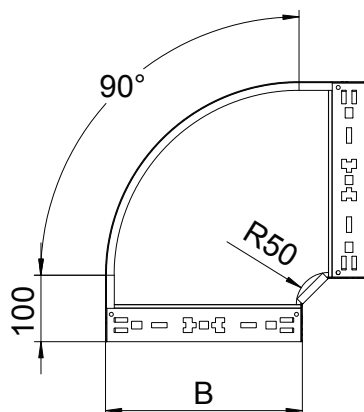

Tehnisko datu lapa

90° līkums Magic 60

Art.-Nr. 6041180

OBO
BETTERMANN

90° līkums ar ātrās savienošanas sistēmu. Visiem kabeļu kanālu tiptiem ar malas augstumu 60 mm.

A2 Nerūsējošais tērauds 1.4301
2B neizolēts, apstrādāts

Pamatdati

Art.-Nr.	6041180
Tips	RBM 90 610 A2
Apzīmējums 1	90° pagrieziens
Apzīmējums 2	ar Magic savienojumu
Dimensija	60x100
Materiāls	Nerūsējošais tērauds, materiāls 1.4301
Materiāla saīsinājums	A2
Virsmas saīsinājums	neizolēts, apstrādāts
Virsmas saīsinājums	2B
Mazākā VK vienība (VG)	1,00 gab.
Svars	65,70 kg/100 gab.

Tehniskie dati

Platums	100,00 mm
Malas augstums	60,00 mm
Izmērs B	100,00 mm
Līkums (leņķis)	90°
Savienotāja izpildījums	iebūvēts savienotājs
Loksnes biezums	1,25 mm
Izmēri	60x100 mm
Piemērots funkciju nodrošināšanai	<input type="checkbox"/>
Gridā izveidoti caurumi montāzas vajadzībām	<input type="checkbox"/>
NATO perforācijas šablons	<input type="checkbox"/>
Virziena maiņa	horizontāls
Nerūsējošs tērauds, kodināts	<input type="checkbox"/>
Sānu caurumi	<input type="checkbox"/>
Gara laiduma izpildījums	<input type="checkbox"/>