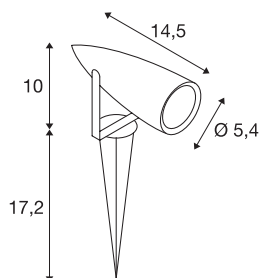

## SYNA

outdoor lamp met grondpin, led, 3000 K, IP55, roest, 230 V, 8,6 W

De in meerdere kleuren verkrijgbare armatuur met grondpin SYNA is met een krachtige, warmwitte 9 watt led uitgerust. De aluminium armatuur kan via de voedingskabel inclusief stekker direct op 230 V netspanning aangesloten worden. Door de beveiligingsklasse IP55 is de armatuur geschikt voor buitengebruik.

## TECHNISCHE SPECIFICATIES

Art.nr.:	227507
Primaire nominale spanning	220-240V ~50/60Hz mA/V
Lengte	14.5 cm
Lange grondpin	17.2 cm
Hoogte	10 cm
Diameter	5.4 cm
Nettogewicht	0.685 kg
Brutogewicht	0.742 kg
IP-code	IP 55
Veiligheidsklasse	I
Slagvastheidsklasse	IK04
Slagvastheid	0,5 Joule
Montage	Inbouw
Montagebeschrijving	Vloer
Wattage	9 W
Lumen	470 lm
Lichtkleurtemperatuur	3000 Kelvin
Stralingshoek	50 °
Kleur	roest
CRI	80
LXXBXX gegevens	L70B50
Levensduur	30000 h

## Lichtbron

954801		minimale omgevingstemperatuur	-20 °C
		maximale omgevingstemperatuur	40 °C
		BIG WHITE pagina	601