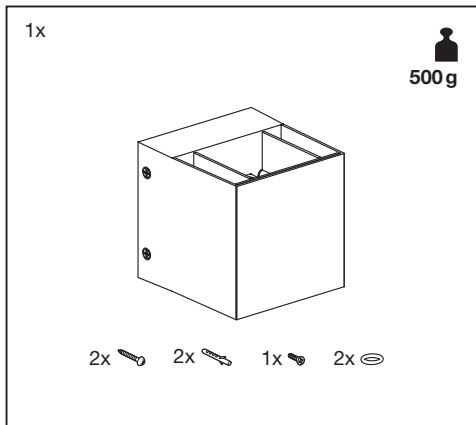

SMART⁺ WIFI BEAM ADJUSTABLE WALL

	EAN	W	lm Light Source	lm Output	K	°C	V~	mA	Hz	DF	▽	🖱️
SMART OUTD WIFI BEAM ADJ WALL RGBTW	4058075763463	8	750	320	3000- 6500	-20...+40	220- 240	40	50/60	>0.5	65	100000