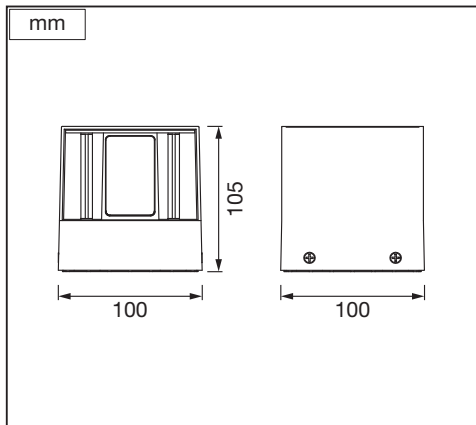

SMART⁺ WIFI BEAM ADJUSTABLE WALL

	EAN	W	lm Light Source	lm Output	K	°C	V~	mA	Hz	DF	▽	🖱️
SMART OUTD WIFI BEAM ADJ WALL RGBTW	4058075763463	8	750	320	3000- 6500	-20...+40	220- 240	40	50/60	>0.5	65	100000