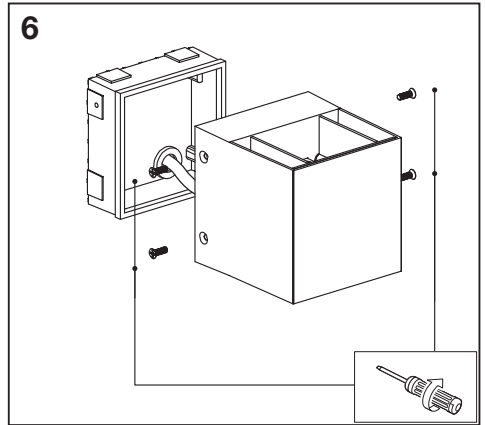

SMART⁺ WIFI BEAM ADJUSTABLE WALL

	EAN	W	lm Light Source	lm Output	K	°C	V~	mA	Hz	DF	▽	🖱️
SMART OUTD WIFI BEAM ADJ WALL RGBTW	4058075763463	8	750	320	3000- 6500	-20...+40	220- 240	40	50/60	>0.5	65	100000