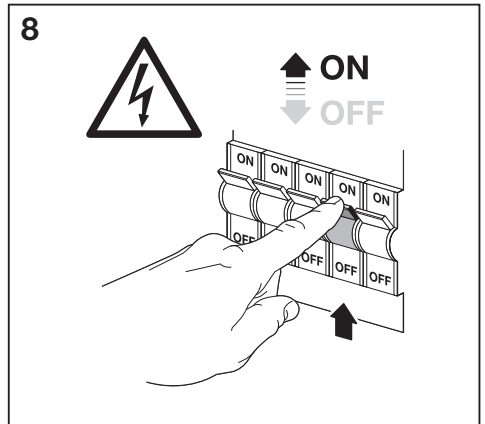

SMART⁺ WIFI BEAM ADJUSTABLE WALL

	EAN	W	lm Light Source	lm Output	K	°C	V~	mA	Hz	DF	▽	🖱️
SMART OUTD WIFI BEAM ADJ WALL RGBTW	4058075763463	8	750	320	3000- 6500	-20...+40	220- 240	40	50/60	>0.5	65	100000