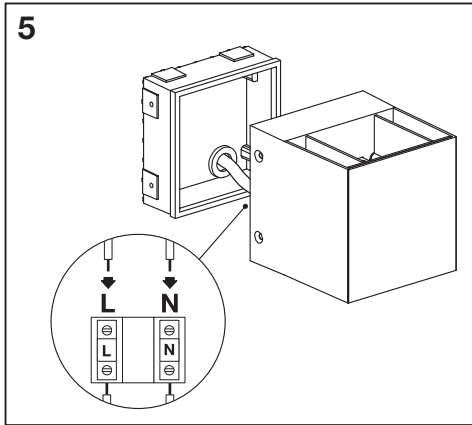

SMART⁺ WIFI BEAM ADJUSTABLE WALL

	EAN	W	lm Light Source	lm Output	K	°C	V~	mA	Hz	DF	▽	🖱️
SMART OUTD WIFI BEAM ADJ WALL RGBTW	4058075763463	8	750	320	3000- 6500	-20...+40	220- 240	40	50/60	>0.5	65	100000