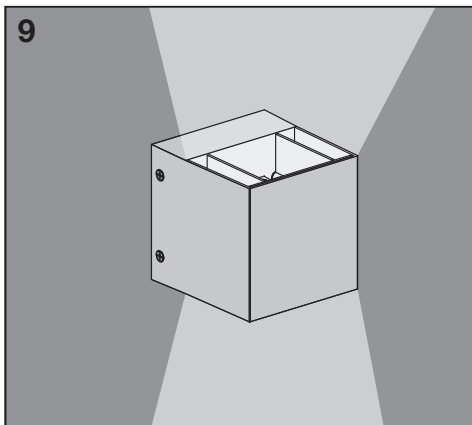

SMART⁺ WIFI BEAM ADJUSTABLE WALL

	EAN	W	lm Light Source	lm Output	K	°C	V~	mA	Hz	DF	▽	🖱️
SMART OUTD WIFI BEAM ADJ WALL RGBTW	4058075763463	8	750	320	3000- 6500	-20...+40	220- 240	40	50/60	>0.5	65	100000