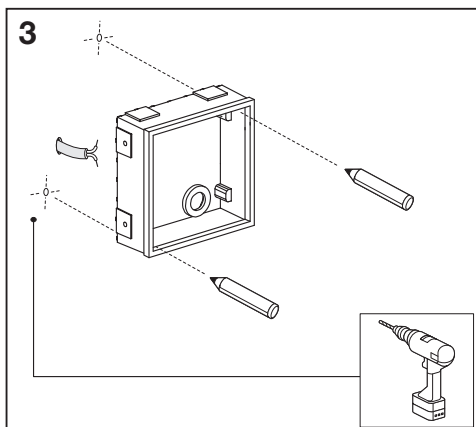

SMART⁺ WIFI BEAM ADJUSTABLE WALL

	EAN	W	lm Light Source	lm Output	K	°C	V~	mA	Hz	DF	▽	🖱️
SMART OUTD WIFI BEAM ADJ WALL RGBTW	4058075763463	8	750	320	3000- 6500	-20...+40	220- 240	40	50/60	>0.5	65	100000