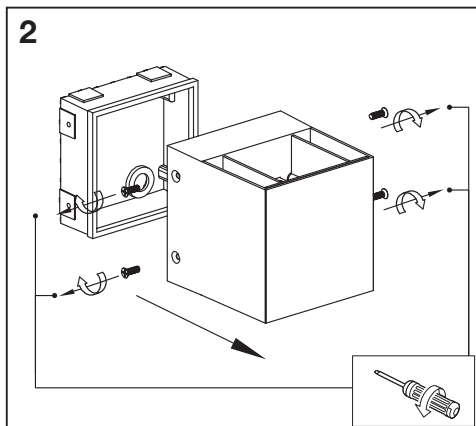

SMART⁺ WIFI BEAM ADJUSTABLE WALL

	EAN	W	lm Light Source	lm Output	K	°C	V~	mA	Hz	DF	▽	🖱️
SMART OUTD WIFI BEAM ADJ WALL RGBTW	4058075763463	8	750	320	3000- 6500	-20...+40	220- 240	40	50/60	>0.5	65	100000