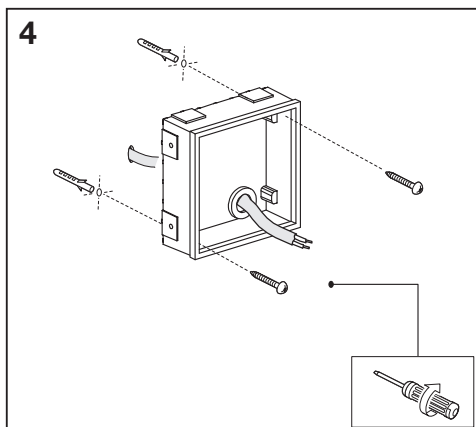

SMART⁺ WIFI BEAM ADJUSTABLE WALL

	EAN	W	lm Light Source	lm Output	K	°C	V~	mA	Hz	DF	▽	🖱️
SMART OUTD WIFI BEAM ADJ WALL RGBTW	4058075763463	8	750	320	3000- 6500	-20...+40	220- 240	40	50/60	>0.5	65	100000