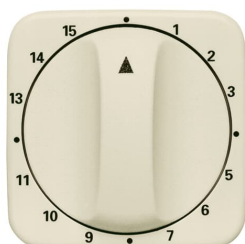

Produktdetails

1770-212-103

1770-212-103 Zentralscheibe Zeitschalter
Drehknopf weiß

Allgemeine Informationen

Typ	1770-212-103
Bestellnummer	2CKA001753A6067
EAN	4011395613009
Beschreibung	1770-212-103 Zentralscheibe Zeitschalter Drehknopf weiß
Langbeschreibung	Für Busch-Zeitschaltuhreinsatz 1070 U. Laufzeit: 15 min

Installation / Montage

Betriebs- und Montageanleitung	No document needed
--------------------------------	--------------------

Technische Daten

Datenblatt, technische Information	No document needed
Anwendung	Zeitschalter
Montageart	Unterputzmontage
Befestigungsart	Klemme
Ausführung der Oberfläche	unbehandelt glänzend
Werkstoff	Thermoplastischer Kunststoff

Ausführung	Drehknopf
RAL Nummer	RAL 1013 - perlweiß
Farbe	weiß

Umwelt

Schutzart	IP20
RoHS Status	nach EU-Richtlinie 2015/863 22. Juli 2019 (RoHS 3)
RoHS Information	2CKA200000E2373
REACH Erklärung	2CKA309999E9999