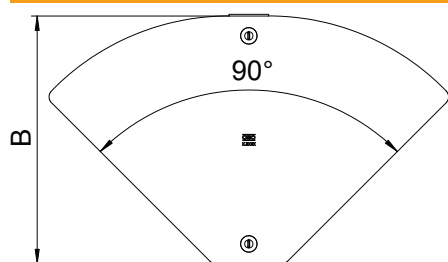

Tehnisko datu lapa

Vāks regulējamam līkumam Magic

Art.-Nr. 6040766

Vāks pielāgojamajiem līkumiem, regulējams leņķi no 0 līdz 90°, nostiprināšana ar griežamu sviru un pārklājot ar kabeļu renes vāku.

St	Tērauds
FS	cinkots

Pamatdati

Art.-Nr.	6040766
Tips	DFBMV 300 FS
Apzīmējums 1	Vāks regul.pagriezīenam Magic
Apzīmējums 2	0 to 90°, priekš RBMV
Ražotājs	OBO
Dimensija	304x484
Materiāls	Tērauds
Materiāla saīsinājums	St
Virsmas	cinkots
Virsmas atbilstoši DIN	DIN EN 10346
Virsmas saīsinājums	FS
Mazākā VK vienība (VG)	1,00 gab.
Svars	81,20 kg/100 gab.

Tehniskie dati

Platums	300,00 mm
Izmērs B	300,00 mm
Līkums (leņķis)	regulējams
Stiprinājuma veids	Slēdzene ar grozāmu aizbidni
Loksnes biezums	1,00 mm
Piemērots kabeļu renei	<input checked="" type="checkbox"/>
Piemērots režģveida renei	<input type="checkbox"/>
Piemērots kabeļu trepēm	<input type="checkbox"/>
Piemērots funkciju nodrošināšanai	<input type="checkbox"/>
Nerūsējošs tērauds, kodināts	<input type="checkbox"/>
Ar enģēm	<input type="checkbox"/>