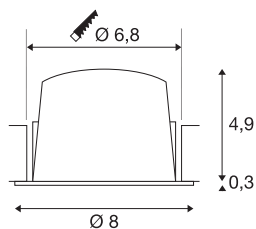

NUMINOS® DL S

Indoor led plafondbouwarmatuur wit/wit 3000K 55° incl. bladveren

Het NUMINOS verlichtingssysteem van SLV combineert techniek, design en functionaliteit als geen ander. Met verschillende downlights en spots kunt u duizend lichtontwerpmogelijkheden beleven. Met de NUMINOS® DL S plafondbouwarmatuur, die overtuigt door zijn hoogwaardige afwerkings- en lichtkwaliteit. Ideaal voor harmonieuze, moderne en ruimtebesparende verlichting die gericht is op objecten of de ruimte. De plafondbouwarmatuur overtuigt met een stroomverbruik van 8,6 Watt, een lichtintensiteit van 730 lumen, een kleurtemperatuur van 3000 Kelvin en de hoge kleurweergave-index van meer dan 90. De eenvoudige installatie is daarna niet meer dan een formaliteit. Wanneer kiest u voor de modulaire diversiteit van SLV?

TECHNISCHE SPECIFICATIES

Art.nr.:	1003812
Aantal verschillende lichtopeningen	1
Secundaire stroom / secundaire spanning	250mA
Hoogte	5.2 cm
Diameter	8 cm
Inbouwdiameter	6.8 cm
Inbouwdiepte	5.5 cm
Nettogewicht	0.16 kg
Brutogewicht	0.2 kg
IP-code	IP 20 / IP 44
Veiligheidsklasse	III
Slagvastheidsklasse	IK02
Slagvastheid	0,2 Joule
Montage	Inbouw
Montagebeschrijving	Plafond
Wattage	8.6 W
Lumen	730 lm
Lichtkleurtemperatuur	3000 Kelvin
Stralingshoek	55 °
Kleur	wit
CRI	90
UGR ≤	22

LXXBXX gegevens	L80B50
Levensduur	50000 h
minimale omgevingstemperatuur	-20 °C
maximale omgevingstemperatuur	40 °C
BIG WHITE pagina	31