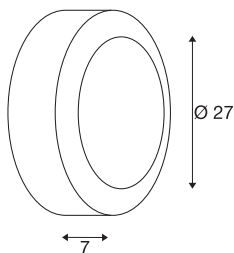

BULAN

outdoor wand- en plafondarmatuur, C35, IP44, rond, wit, gesatineerd glas, max. 60 W

Ronde wand- en plafondlamp BULAN van aluminium die door de beveiligingsklasse IP44 geschikt voor buitengebruik is. Het gesatineerde verlichtingsvlak uit PC wordt omrand door de gelakte behuizing. De in meerdere kleurversies beschikbare lamp wordt direct op 230 V netspanning aangesloten.

TECHNISCHE SPECIFICATIES

Art.nr.:	229071
Fitting	E14
Lichtbronnen	C35
Aantal fittingen	1
Inclusief lampen	Geen
Primaire nominale spanning	220-240V ~50/60Hz mA/V
Hoogte	7 cm
Diameter	27 cm
Nettogewicht	1.658 kg
Brutogewicht	2.037 kg
IP-code	IP 44
Veiligheidsklasse	I
Montage	Opbouw
Montagebeschrijving	Plafond,Wand
Wattage	60 W
Kleur	wit
BIG WHITE pagina	691