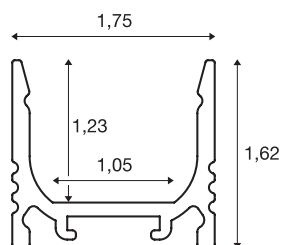

GRAZIA 10

opbouwprofiel, led, standaard, geribbeld, 2 m, wit

GRAZIA 10 standaard opbouwprofiel van 2 m lengte voor de montage van ledstrips tot 10 mm breed. Het in zwart, wit en geanodiseerd aluminium verkrijgbare profiel kan met diverse afdekkingen en passende eindkappen worden gecombineerd.

TECHNISCHE SPECIFICATIES

Art.nr.:	1000464
Lengte	200 cm
Breedte	1.75 cm
Hoogte	1.62 cm
Nettogewicht	0.373 kg
Brutogewicht	0.636 kg
IP-code	IP 20
Montage	Opbouw
Montagebeschrijving	Plafond, Pendelprofiel, Wand, Wand met accessoires
Kleur	wit
BIG WHITE pagina	735

Accessoires

1000466	AFDEKKING , voor GRAZIA 10, platte uitvoering, 2 m, melkachtig wit
1000467	AFDEKKING , voor GRAZIA 10, platte uitvoering, 2 m, transparant
1000468	AFDEKKING , voor GRAZIA 10, platte uitvoering, 2 m, gematteerd
1000469	AFDEKKING , voor GRAZIA 10, platte uitvoering, 2 m, gesatineerd
1000470	AFDEKKING , voor GRAZIA 10, hoge uitvoering, 2 m, gematteerd
1000471	AFDEKKING , voor GRAZIA 10, hoge uitvoering, 2 m, gesatineerd
1000479	EINDKAPPEN , voor GRAZIA 10 opbouwprofiel standaard, 2 stuks, platte uitvoering, wit
1000485	EINDKAPPEN , voor GRAZIA 10 opbouwprofiel standaard, 2 stuks, hoge uitvoering, wit
1000487	MONTAGECLIP , voor GRAZIA 10 opbouwprofiel, onzichtbaar, 2 stuks
1000488	MONTAGECLIP , voor GRAZIA 10 opbouwprofiel geribbeld, zichtbaar, 2 stuks
1000489	MONTAGECLIP , voor GRAZIA 10 opbouwprofiel geribbeld, 45°, zichtbaar, 2 stuks