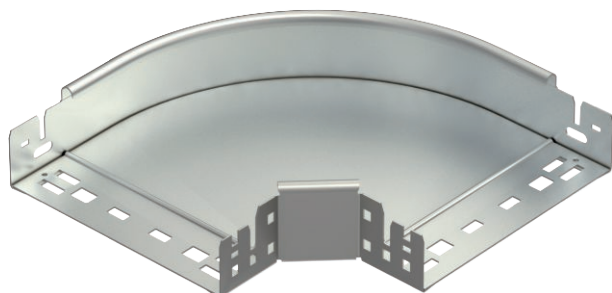

Tehnisko datu lapa

90° līkums Magic 60

Art.-Nr. 6041184

90° līkums ar ātrās savienošanas sistēmu. Visiem kabeļu kanālu tipiem ar malas augstumu 60 mm.

A2 Nerūsējošais tērauds 1.4301
2B neizolēts, apstrādāts

Pamatdati

Art.-Nr.	6041184
Tips	RBM 90 620 A2
Apzīmējums 1	90° pagrieziens
Apzīmējums 2	ar Magic savienojumu
Dimensija	60x200
Materiāls	Nerūsējošais tērauds, materiāls 1.4301
Materiāla saīsinājums	A2
Virsmas saīsinājums	neizolēts, apstrādāts
Virsmas saīsinājums	2B
Mazākā VK vienība (VG)	1,00 gab.
Svars	121,90 kg/100 gab.

Tehniskie dati

Platums	200,00 mm
Malas augstums	60,00 mm
Izmērs B	200,00 mm
Līkums (leņķis)	90°
Savienotāja izpildījums	iebūvēts savienotājs
Loksnes biezums	1,25 mm
Izmēri	60x200 mm
Piemērots funkciju nodrošināšanai	<input type="checkbox"/>
Grīdā izveidoti caurumi montāzas vajadzībām	<input type="checkbox"/>
NATO perforācijas šablons	<input type="checkbox"/>
Virziena maiņa	horizontāls
Nerūsējošs tērauds, kodināts	<input type="checkbox"/>
Sānu caurumi	<input type="checkbox"/>
Gara laiduma izpildījums	<input type="checkbox"/>