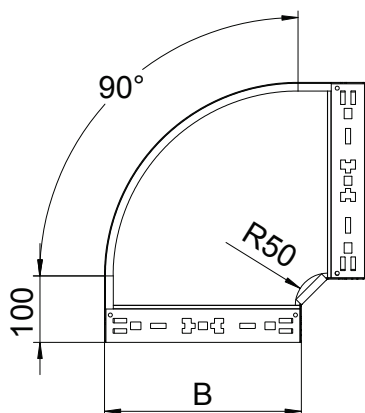

Tehnisko datu lapa

90° līkums Magic 60

Art.-Nr. 6041184

90° līkums ar ātrās savienošanas sistēmu. Visiem kabeļu kanālu tipiem ar malas augstumu 60 mm.

A2 Nerūsējošais tērauds 1.4301
2B neizolēts, apstrādāts

Pamatdati

Art.-Nr.	6041184
Tips	RBM 90 620 A2
Apzīmējums 1	90° pagrieziens
Apzīmējums 2	ar Magic savienojumu
Dimensija	60x200
Materiāls	Nerūsējošais tērauds, materiāls 1.4301
Materiāla saīsinājums	A2
Virsmas saīsinājums	neizolēts, apstrādāts
Virsmas saīsinājums	2B
Mazākā VK vienība (VG)	1,00 gab.
Svars	121,90 kg/100 gab.

Tehniskie dati

Platums	200,00 mm
Malas augstums	60,00 mm
Izmērs B	200,00 mm
Līkums (leņķis)	90°
Savienotāja izpildījums	iebūvēts savienotājs
Loksnes biezums	1,25 mm
Izmēri	60x200 mm
Piemērots funkciju nodrošināšanai	<input type="checkbox"/>
Grīdā izveidoti caurumi montāzas vajadzībām	<input type="checkbox"/>
NATO perforācijas šablons	<input type="checkbox"/>
Virziena maiņa	horizontāls
Nerūsējošs tērauds, kodināts	<input type="checkbox"/>
Sānu caurumi	<input type="checkbox"/>
Gara laiduma izpildījums	<input type="checkbox"/>