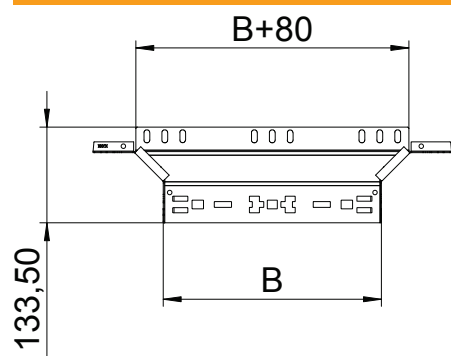

## Montāžas/atzarojuma detaļa Magic 60

Art.-Nr. 6041290

Piemontējams atzarojums ar ātrās savienošanas sistēmu. Visiem kabeļu kanālu tiptiem ar malas augstumu 60 mm.

**A4** Nerūsējošais tērauds 1.4571  
**2B** neizolēts, apstrādāts

### Pamatdati

Art.-Nr.	6041290
Tips	RAAM 610 A4
Apzīmējums 1	T-Izvads
Apzīmējums 2	ar Magic savienojumu
Dimensija	60x100
Materiāls	Nerūsējošais tērauds, materiāls 1.4571
Materiāla saīsinājums	A4
Virsmas saīsinājums	neizolēts, apstrādāts
Virsmas saīsinājums	2B
Mazākā VK vienība (VG)	1,00 gab.
Svars	37,70 kg/100 gab.

### Tehniskie dati

Platums	100,00 mm
Malas augstums	60,00 mm
Izmērs B	100,00 mm
Savienotāja izpildījums	iebūvēts savienotājs
Izmēri	60x100 mm
Loksnes biezums	1,25 mm
Piemērots funkciju nodrošināšanai	<input type="checkbox"/>
Metāla biezums	1,25 mm
Pamatnes plāksnes materiāla biezums	1,25 mm
NATO perforācijas šablons	<input type="checkbox"/>
Nerūsējošs tērauds, kodināts	<input type="checkbox"/>
Gara laiduma izpildījums	<input type="checkbox"/>