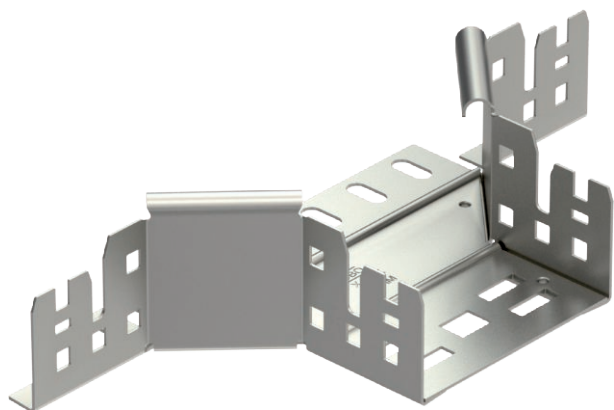

## Montāžas/atzarojuma detaļa Magic 60

Art.-Nr. 6041290

Piemontējams atzarojums ar ātrās savienošanas sistēmu. Visiem kabeļu kanālu tiptiem ar malas augstumu 60 mm.

**A4** Nerūsējošais tērauds 1.4571  
**2B** neizolēts, apstrādāts

### Pamatdati

Art.-Nr.	6041290
Tips	RAAM 610 A4
Apzīmējums 1	T-Izvads
Apzīmējums 2	ar Magic savienojumu
Dimensija	60x100
Materiāls	Nerūsējošais tērauds, materiāls 1.4571
Materiāla saīsinājums	A4
Virsmas saīsinājums	neizolēts, apstrādāts
Virsmas saīsinājums	2B
Mazākā VK vienība (VG)	1,00 gab.
Svars	37,70 kg/100 gab.

### Tehniskie dati

Platums	100,00 mm
Malas augstums	60,00 mm
Izmērs B	100,00 mm
Savienotāja izpildījums	iebūvēts savienotājs
Izmēri	60x100 mm
Loksnes biezums	1,25 mm
Piemērots funkciju nodrošināšanai	<input type="checkbox"/>
Metāla biezums	1,25 mm
Pamatnes plāksnes materiāla biezums	1,25 mm
NATO perforācijas šablons	<input type="checkbox"/>
Nerūsējošs tērauds, kodināts	<input type="checkbox"/>
Gara laiduma izpildījums	<input type="checkbox"/>