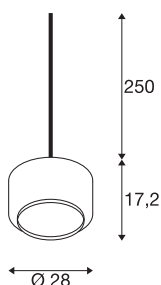

## PANTILO 28 PD

E27 pendelarmatuur, goud/chroom

De PANTILO 28 PD pendelarmatuur ziet er stralend uit in een uniek design, dat gekenmerkt wordt door de glazen kap. Met de variant in chroom ontstaat bijzonder sfeervol licht. De kabellengte van 2,5 m kan worden ingekort en is geschikt voor bijna elke installatiehoogte. De cilindrische pendelarmatuur is een echte blikvanger voor de hotelsector, gastronomie of privé-woonruimtes, die dankzij het open kabeluiteinde met verschillende verlichtingsystemen kan worden gecombineerd.

## TECHNISCHE SPECIFICATIES

Art.nr.	1006397
Fitting	E27
Aantal fittingen	1
IP-code	IP 20
Montagebeschrijving	Plafond met accessoires
Primaire nominale spanning	200-240V ~50/60Hz
Veiligheidsklasse	II
Wattage	15 W
Kleur	goud
Hoogte	17.2 cm
Diameter	28 cm
Pendellengte	250 cm
Nettogewicht	1.3 kg
Brutogewicht	1.391 kg