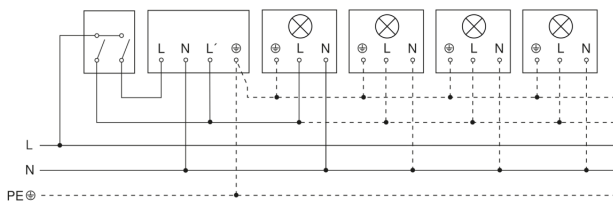

Orange: radial

Schwarz: tangential

Maten

Lamp zonder aanwezige nuldraad

Lamp met aanwezige nuldraad

Aansluiting met serieschakelaar voor handshakeling en automatische werking

Aansluiting met een wisselschakelaar voor permanente verlichting en automatische werking