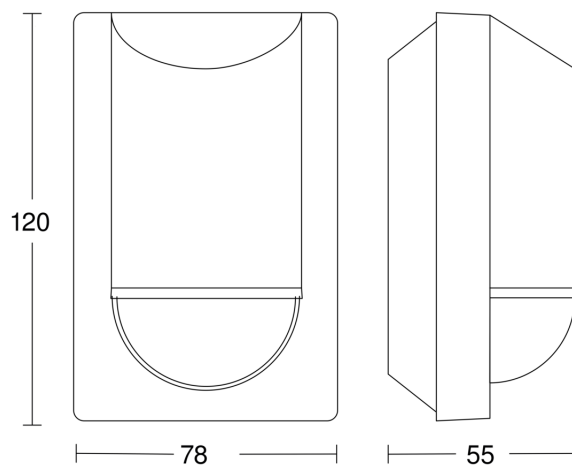

Bewegingsmelder

IS 2180 ECO

antraciet

EAN 4007841 064907

STEINEL®
PROFESSIONAL

Registratiebereik

Mögliche Montagehöhe: 1,80 m – 4,00 m

Orange: radial

Schwarz: tangential

Maten

Lamp zonder aanwezige nuldraad

Lamp met aanwezige nuldraad

Aansluiting met serieschakelaar voor handshakeling en automatische werking

Aansluiting met een wisselschakelaar voor permanente verlichting en automatische werking