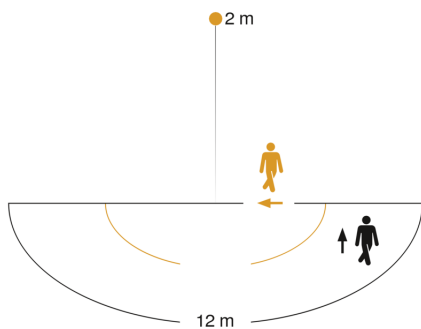

Bewegingsmelder

IS 2180 ECO

antraciet

EAN 4007841 064907

STEINEL®
PROFESSIONAL

Registratiebereik