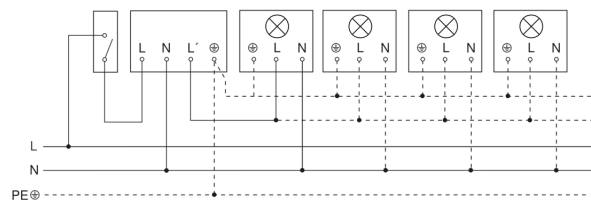

Orange: radial

Schwarz: tangential

Maten

Lamp zonder aanwezige nuldraad

Lamp met aanwezige nuldraad

Aansluiting met serieschakelaar voor handshakeling en automatische werking

Aansluiting met een wisselschakelaar voor permanente verlichting en automatische werking