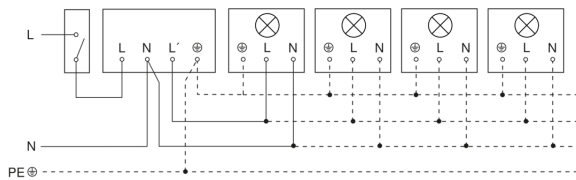

Schemerinstelling	2 – 2000 lx
Tijdstelling	5 s – 15 Min.
Schakeluitgang 1, ohms	2000 W
Schakeluitgang 1, aantal leds/TL-lampen	6 st
Schakeluitgang 1, potentiaalvrij	Nee
Regeling constant licht	Nee
basislichtfunctie	Nee
Met afstandsbediening	Nee
Koppeling	Ja
Bescherming	IP54
Materiaal	kunststof
Omgevingstemperatuur	-20 – 50 °C
kleur	antraciet
Legitimaties, certificaten	VDE
Fabrieksgarantie	5 jaar
Variant	antraciet
VPE1, EAN	4007841064907

Orange: radial

Schwarz: tangential

Maten

Lamp zonder aanwezige nuldraad

Lamp met aanwezige nuldraad

Aansluiting met serieschakelaar voor handshakeling en automatische werking

Aansluiting met een wisselschakelaar voor permanente verlichting en automatische werking