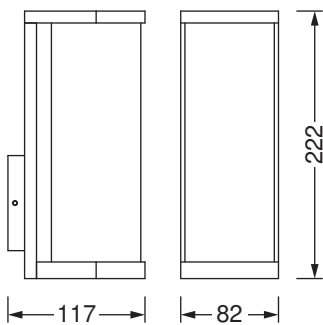

AFMETINGEN & GEWICHT

Lengte	117,00 mm
Breedte	82,00 mm
Hoogte	222,00 mm
Product gewicht	895,00 g

MATERIALEN & KLEUREN

Kleur van het product	Donkergrijs
Kleur behuizing	Donkergrijs
Body materiaal	Aluminium
Materiaal afdekking	Glas
Kwikgehalte	0.0 mg

DOWNLOADS

Documenten en certificaten	
	User instruction
	Packaging insert
	Declarations Of Conformity CE

Documenten en certificaten

Declarations Of Conformity UKCA

LOGISTIEKE GEGEVENS

Productcode	Verpakkingseenheid (stuks per verpakking)	Afmetingen (lengte x breedte x hoogte)	Brutogewicht	Volume
4058075554450	Vouwdoos 1	90 mm x 125 mm x 230 mm	963.00 g	2.59 dm ³
4058075554467	Verzenddoos 4	275 mm x 200 mm x 255 mm	4117.00 g	14.03 dm ³