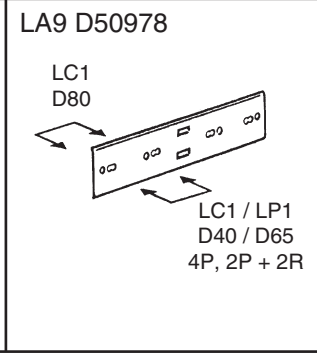

Kit condamnation
 Mechanical interlock kit
 Verriegelung mechanisch für wendeschütze
 Kit d'interblocco
 Kit condenacion
 Kit de enclavamento mecânico

LA9 D50978

2 x LC1 D

40
 50
 65
 80
 95
 3P

2 x LC1 D

40
 65
 80
 4P
 2P + 2R

2 x LC1 D40
 2 x LC1 D50
 2 x LC1 D65

3P

2 x LP1 D

40/65
 4P
 2P + 2R

LA9 D80978

		LC1 / LP1										
		~ D40		~ D50		~ D65		~ D80		~ D95		
		~	≡	~	≡	~	≡	~	≡	~	≡	
LC1 / LP1	D40	~	●		●		●					
		≡		●		●		●				
	D50	~	●		●		●					
		≡		●		●		●				
	D65	~	●		●		●					
		≡		●		●		●				
	D80	~							●		●	
		≡								●		●
	D95	~							●		●	
		≡								●		●