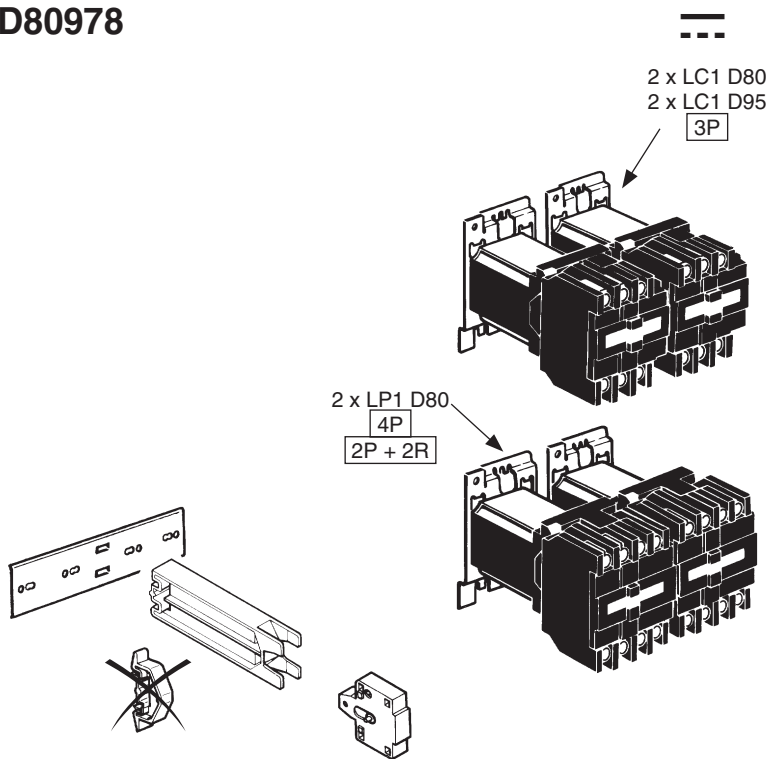

Kit condamnation
 Mechanical interlock kit
 Verriegelung mechanisch für wendeschütze
 Kit d'interblocco
 Kit condenacion
 Kit de enclavamento mecânico

LA9 D50978

2 x LC1 D

40
 50
 65
 80
 95
 3P

2 x LC1 D

40
 65
 80
 4P
 2P + 2R

2 x LC1 D40
 2 x LC1 D50
 2 x LC1 D65

3P

2 x LP1 D

40/65
 4P
 2P + 2R

LA9 D80978

		LC1 / LP1										
		~ D40		~ D50		~ D65		~ D80		~ D95		
		~	≡	~	≡	~	≡	~	≡	~	≡	
LC1 / LP1	D40	~	●		●		●					
		≡		●		●		●				
	D50	~	●		●		●					
		≡		●		●		●				
	D65	~	●		●		●					
		≡		●		●		●				
	D80	~							●		●	
		≡								●		●
	D95	~							●		●	
		≡								●		●