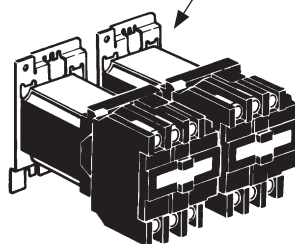

Kit condamnation
 Mechanical interlock kit
 Verriegelung mechanisch für wendeschütze
 Kit d'interblocco
 Kit condenacion
 Kit de enclavamento mecânico

LA9 D50978

2 x LC1 D

40
 50
 65
 80
 95
 3P

2 x LC1 D

40
 65
 80
 4P
 2P + 2R

2 x LC1 D40
 2 x LC1 D50
 2 x LC1 D65

3P

2 x LP1 D

40/65
 4P
 2P + 2R

LA9 D80978

		LC1 / LP1										
		~ D40		~ D50		~ D65		~ D80		~ D95		
		~	≡	~	≡	~	≡	~	≡	~	≡	
LC1 / LP1	D40	~	●		●		●					
		≡		●		●		●				
	D50	~	●		●		●					
		≡		●		●		●				
	D65	~	●		●		●					
		≡		●		●		●				
	D80	~							●		●	
		≡								●		●
	D95	~							●		●	
		≡								●		●