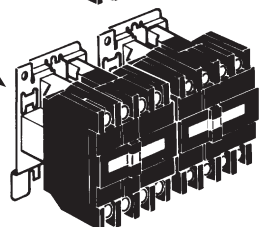

Kit condamnation
 Mechanical interlock kit
 Verriegelung mechanisch für wendeschütze
 Kit d'interblocco
 Kit condenacion
 Kit de enclavamento mecânico

LA9 D50978

2 x LC1 D

40
 50
 65
 80
 95
 3P

2 x LC1 D

40
 65
 80
 4P
 2P + 2R

2 x LC1 D40
 2 x LC1 D50
 2 x LC1 D65

3P

2 x LP1 D

40/65
 4P
 2P + 2R

LA9 D80978

		LC1 / LP1										
		~ D40		~ D50		~ D65		~ D80		~ D95		
		~	≡	~	≡	~	≡	~	≡	~	≡	
LC1 / LP1	D40	~	●		●		●					
		≡		●		●		●				
	D50	~	●		●		●					
		≡		●		●		●				
	D65	~	●		●		●					
		≡		●		●		●				
	D80	~							●		●	
		≡								●		●
	D95	~							●		●	
		≡								●		●