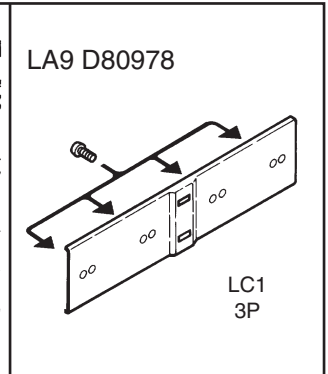

Kit condamnation
 Mechanical interlock kit
 Verriegelung mechanisch für wendeschütze
 Kit d'interblocco
 Kit condenacion
 Kit de enclavamento mecânico

LA9 D50978

2 x LC1 D

40
 50
 65
 80
 95
 3P

2 x LC1 D

40
 65
 80
 4P
 2P + 2R

2 x LC1 D40
 2 x LC1 D50
 2 x LC1 D65

3P

2 x LP1 D

40/65
 4P
 2P + 2R

LA9 D80978

		LC1 / LP1										
		~ D40		~ D50		~ D65		~ D80		~ D95		
		~	≡	~	≡	~	≡	~	≡	~	≡	
LC1 / LP1	D40	~	●		●		●					
		≡		●		●		●				
	D50	~	●		●		●					
		≡		●		●		●				
	D65	~	●		●		●					
		≡		●		●		●				
	D80	~							●		●	
		≡								●		●
	D95	~							●		●	
		≡								●		●