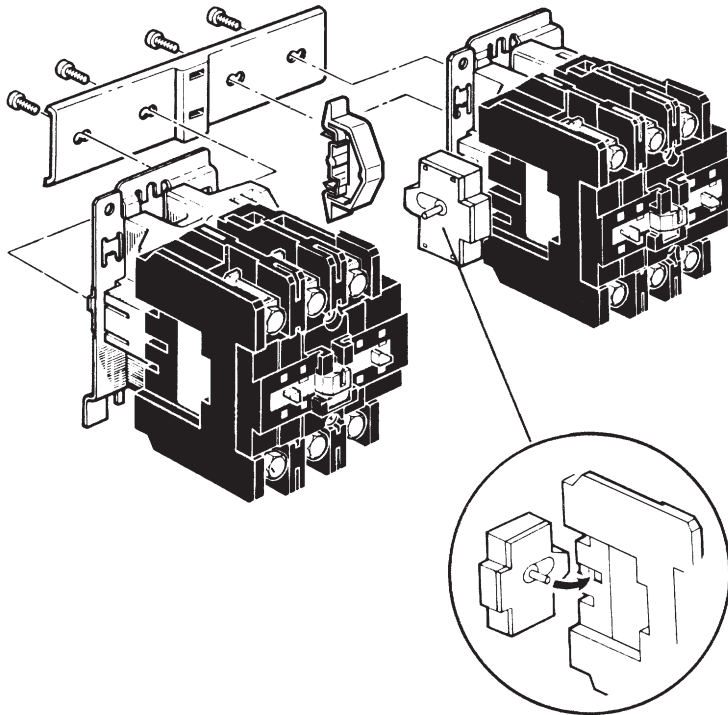

Kit condamnation
 Mechanical interlock kit
 Verriegelung mechanisch für wendeschütze
 Kit d'interblocco
 Kit condenacion
 Kit de enclavamento mecânico

LA9 D50978

2 x LC1 D

40
 50
 65
 80
 95
 3P

2 x LC1 D

40
 65
 80
 4P
 2P + 2R

2 x LC1 D40
 2 x LC1 D50
 2 x LC1 D65

3P

2 x LP1 D

40/65
 4P
 2P + 2R

LA9 D80978

		LC1 / LP1										
		~ D40		~ D50		~ D65		~ D80		~ D95		
		~	≡	~	≡	~	≡	~	≡	~	≡	
LC1 / LP1	D40	~	●		●		●					
		≡		●		●		●				
	D50	~	●		●		●					
		≡		●		●		●				
	D65	~	●		●		●					
		≡		●		●		●				
	D80	~							●		●	
		≡								●		●
	D95	~							●		●	
		≡								●		●