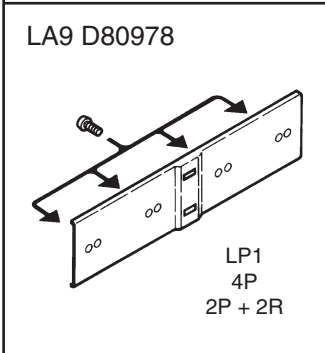

Kit condamnation
 Mechanical interlock kit
 Verriegelung mechanisch für wendeschütze
 Kit d'interblocco
 Kit condenacion
 Kit de enclavamento mecânico

LA9 D50978

2 x LC1 D

40
 50
 65
 80
 95
 3P

2 x LC1 D

40
 65
 80
 4P
 2P + 2R

2 x LC1 D40
 2 x LC1 D50
 2 x LC1 D65

3P

2 x LP1 D

40/65
 4P
 2P + 2R

LA9 D80978

		LC1 / LP1										
		~ D40		~ D50		~ D65		~ D80		~ D95		
		~	≡	~	≡	~	≡	~	≡	~	≡	
LC1 / LP1	D40	~	●		●		●					
		≡		●		●		●				
	D50	~	●		●		●					
		≡		●		●		●				
	D65	~	●		●		●					
		≡		●		●		●				
	D80	~							●		●	
		≡								●		●
	D95	~							●		●	
		≡								●		●