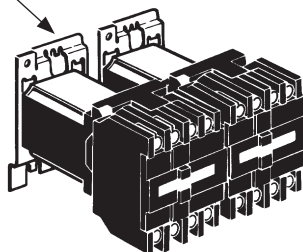

Kit condamnation
 Mechanical interlock kit
 Verriegelung mechanisch für wendeschütze
 Kit d'interblocco
 Kit condenacion
 Kit de enclavamento mecânico

LA9 D50978

2 x LC1 D

40
 50
 65
 80
 95
 3P

2 x LC1 D

40
 65
 80
 4P
 2P + 2R

2 x LC1 D40
 2 x LC1 D50
 2 x LC1 D65

3P

2 x LP1 D

40/65
 4P
 2P + 2R

LA9 D80978

		LC1 / LP1										
		~ D40		~ D50		~ D65		~ D80		~ D95		
		~	≡	~	≡	~	≡	~	≡	~	≡	
LC1 / LP1	D40	~	●		●		●					
		≡		●		●		●				
	D50	~	●		●		●					
		≡		●		●		●				
	D65	~	●		●		●					
		≡		●		●		●				
	D80	~							●		●	
		≡								●		●
	D95	~							●		●	
		≡								●		●