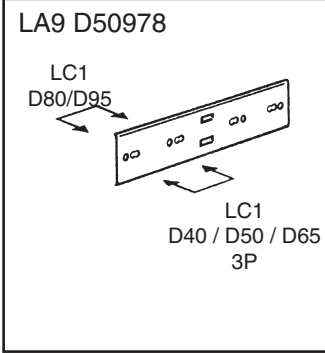

Kit condamnation
 Mechanical interlock kit
 Verriegelung mechanisch für wendeschütze
 Kit d'interblocco
 Kit condenacion
 Kit de enclavamento mecânico

LA9 D50978

2 x LC1 D

40
 50
 65
 80
 95
 3P

2 x LC1 D

40
 65
 80
 4P
 2P + 2R

2 x LC1 D40
 2 x LC1 D50
 2 x LC1 D65

3P

2 x LP1 D

40/65
 4P
 2P + 2R

LA9 D80978

		LC1 / LP1										
		~ D40		~ D50		~ D65		~ D80		~ D95		
		~	≡	~	≡	~	≡	~	≡	~	≡	
LC1 / LP1	D40	~	●		●		●					
		≡		●		●		●				
	D50	~	●		●		●					
		≡		●		●		●				
	D65	~	●		●		●					
		≡		●		●		●				
	D80	~							●		●	
		≡								●		●
	D95	~							●		●	
		≡								●		●