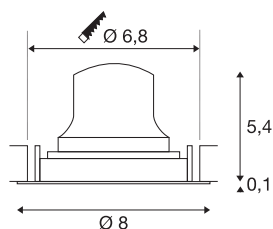

## TECHNISCHE SPECIFICATIES

Art.nr.:	1005592
Secundaire stroom / secundaire spanning	200mA
Hoogte	5.5 cm
Diameter	8 cm
Inbouwdiameter	6.8 cm
Inbouwdiepte	11 cm
Nettogewicht	0.11 kg
Brutogewicht	0.118 kg
IP-code	IP 20
Veiligheidsklasse	III
Slagvastheidsklasse	IK02
Slagvastheid	0,2 Joule
Montage	Inbouw
Montagebeschrijving	Plafond
Wattage	7 W
Lumen	700 lm
Lichtkleurtemperatuur	4000 Kelvin
Stralingshoek	40 °
Kleur	zwart
CRI	90
UGR ≤	22
LXXBXX gegevens	L80B50