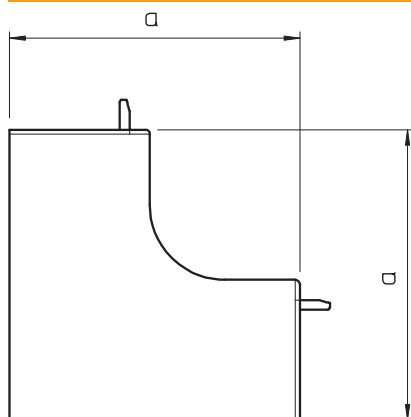

Tehnisko datu lapa

Iekšējā stūra vāks

Art.-Nr. 6158285

Iekšējais stūris WDK kanālu virziena maiņai.

PVC Polivinilhlorīds

Produkta papildu apraksts 1 | Fasondetajas visbiežāk ir izgatavotas kā pārsega fasondetajas.

Pamatdati

Art.-Nr.	6158285
Tips	WDK HI30030GR
Apzīmējums 1	Iekšēja stūra vāks
Dimensija	30x30mm
Krāsa	akmens pelēks
RAL numurs	7030
Materiāls	Polivinilhlorīds
Materiāla saīsinājums	PVC
Mazākā VK vienība (VG)	4,00 gab.
Svars	1,20 kg/100 gab.

Tehniskie dati

Garums	52,00 mm
Platums	30,00 mm
Augstums	30,00 mm
Izmērs H	30,00 mm
Attālums a	52,00 mm
Izpildījums	Apvalka detaļa
Stiprinājuma veids	uzstiprināms
sarkans; RAL 3000	30 x 30
Piemērots funkciju nodrošināšanai	<input type="checkbox"/>
Nesatur halogēnus	<input type="checkbox"/>
kanāla dziļums	30,00 mm
Aizsargplēve	<input type="checkbox"/>
dzeltens; RAL 1021	<input checked="" type="checkbox"/>
Leņķa diapazons	90,00 - 90,00 °