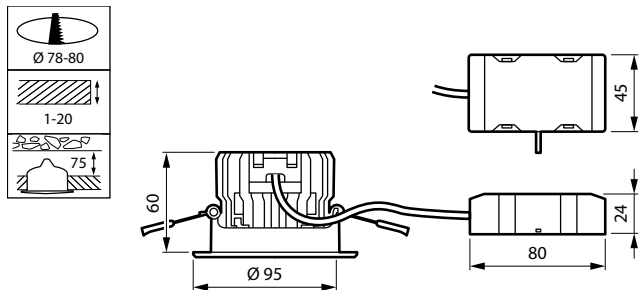

CoreLine Recessed Spot gen2

Maatschets

RS150B LED9-WB-/840 D78 PSR P16 WH