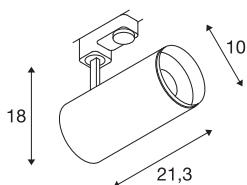

TECHNISCHE SPECIFICATIES

Art.nr.:	1004284
Primaire nominale spanning	220-240V ~50/60Hz mA/V
Secundaire stroom / secundaire spanning	700mA
Lengte	21.3 cm
Hoogte	18 cm
Diameter	10 cm
Nettogewicht	1.07 kg
Brutogewicht	1.4 kg
Veiligheidsklasse	I
Montagebeschrijving	Rail plafond
Dimbaar	Ja
Dimtechniek	Fase-afsnijding
Wattage	28 W
Lumen	2715 lm
Lichtkleurtemperatuur	4000 Kelvin
Stralingshoek	60 °
Kleur	zwart
CRI	90
UGR ≤	22
LXXBXX gegevens	L80B50
Levensduur	50000 h
BIG WHITE pagina	66