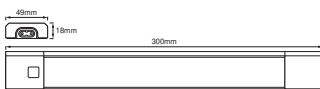

## AFMETINGEN &amp; GEWICHT

Lengte	300,00 mm
Breedte	49,00 mm
Hoogte	18,00 mm
Product gewicht	315,00 g
Kabellengte	1500 mm