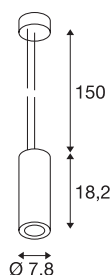

## TECHNISCHE SPECIFICATIES

Art.nr.:	133120
Aantal verschillende lichtopeningen	1
Primaire nominale spanning	220-240V ~50/60Hz mA/V
Secundaire stroom / secundaire spanning	250mA
Pendellengte	150 cm
Hoogte	18.2 cm
Diameter	7.8 cm
Nettogewicht	0.802 kg
Brutogewicht	0.873 kg
IP-code	IP 20
Veiligheidsklasse	I
Montage	Opbouw
Montagebeschrijving	Plafond
Dimbaar	Ja
Dimtechniek	Fase-afsnijding
Wattage	12 W
Lumen	700 lm
Lichtkleurtemperatuur	3000 Kelvin
Stralingshoek	60 °
Kleur	zwart
CRI	80
LXXBXX gegevens	L70B50

## Accessoires

116302	LENS , voor SUPROS 78, 20 °
116304	LENS , voor SUPROS 78, 40°

Levensduur	25000 h
BIG WHITE pagina	148