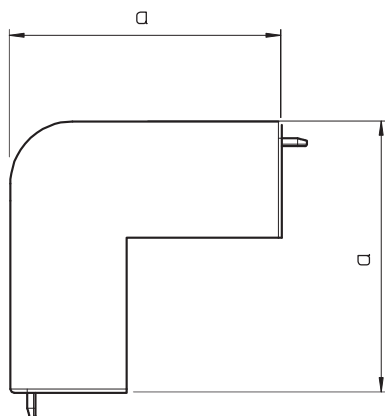

Tehnisko datu lapa

Ārējā stūra vāks, kanāla tipam WDKH 60090

Art.-Nr. 6175634

Ārējais stūris WDKH kanāla, kas nesatur halogēnus, virzienu maiņai.

PC/ABS Polikarbonāts/Acrylnitril-Butadien-Styrol

Produkta papildu apraksts 1 | Fasondetāļas visbiežāk ir izgatavotas kā pārsega fasondetāļas.

Pamatdati

Art.-Nr.	6175634
Tips	WDKH-A60090RW
Apzīmējums 1	Ārēja stūra vāks
Apzīmējums 2	halogenbrīvs
Dimensija	60x90mm
Krāsa	dzidri balts
RAL numurs	9010
Materiāls	Polikarbonāts/akrilnitrils-butadiēns-stirols
Materiāla saīsinājums	PC/ABS
Mazākā VK vienība (VG)	2,00 gab.
Svars	10,70 kg/100 gab.

Tehnisko datu lapa

Ārējā stūra vāks, kanāla tipam WDKH 60090

Art.-Nr. 6175634

Tehniskie dati

Garums	100,00 mm
Platums	90,00 mm
Augstums	60,00 mm
Attālums a	69,00 mm
Izpildījums	Apvalka detaļa
Stiprinājuma veids	uzstiprināms
Piemērots funkciju nodrošināšanai	<input type="checkbox"/>
Nesatur halogēnus	<input type="checkbox"/>
kanāla dziļums	60,00 mm
Aizsargplēve	<input type="checkbox"/>
dzeltens; RAL 1021	<input checked="" type="checkbox"/>
Leņķa diapazons	90,00 - 90,00 °