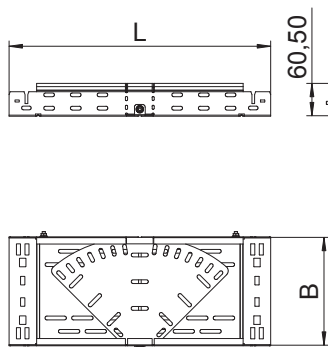

## Regulējams likums Magic 60

Art.-Nr. 6040510

Likums, maināms 0°-90° ar ātrās savienošanas sistēmu. Visiem kabeļu kanālu tiptiem ar malas augstumu 60 mm.

<b>St</b>	Tērauds
<b>FT</b>	karsti cinkots

### Pamatdati

Art.-Nr.	6040510
Tips	RBMV 650 FT
Apzīmējums 1	Regulējama pagrieziens
Apzīmējums 2	ar Magic savienojumu
Dimensija	60x500
Materiāls	Tērauds
Materiāla saīsinājums	St
Virsmā	karsti cinkots
Virsmā atbilstoši DIN	DIN EN ISO 1461
Virsmas saīsinājums	FT
Mazākā VK vienība (VG)	1,00 gab.
Svars	1.083,70 kg/100 gab.

### Tehniskie dati

Platums	500,00 mm
Malas augstums	60,00 mm
Izmērs B	500,00 mm
Izmērs L	960,00 mm
Likums (leņķis)	regulējams
Savienotāja izpildījums	iebūvēts savienotājs
Loksnes biezums	1,50 mm
Piemērots funkciju nodrošināšanai	<input type="checkbox"/>
Gridā izveidoti caurumi montāzas vajadzībām	<input checked="" type="checkbox"/>
NATO perforācijas šablons	<input type="checkbox"/>
Virziena maiņa	horizontāls
Nerūsējošs tērauds, kodināts	<input type="checkbox"/>
Sānu caurumi	<input checked="" type="checkbox"/>