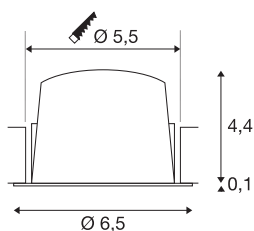

TECHNISCHE SPECIFICATIES

Art.nr.:	1005502
Secundaire stroom / secundaire spanning	200mA
Hoogte	4.5 cm
Diameter	6.5 cm
Inbouwdiameter	5.5 cm
Inbouwdiepte	11 cm
Nettogewicht	0.09 kg
Brutogewicht	0.096 kg
IP-code	IP 20 / IP 44
Veiligheidsklasse	III
Slagvastheidsklasse	IK02
Slagvastheid	0,2 Joule
Montage	Inbouw
Montagebeschrijving	Plafond
Wattage	7 W
Lumen	620 lm
Lichtkleurtemperatuur	2700 Kelvin
Stralingshoek	40 °
Kleur	zwart
CRI	90
UGR ≤	22
LXXBXX gegevens	L80B50