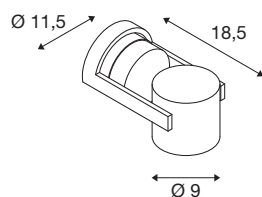

TECHNISCHE SPECIFICATIES

Art.nr.:	1004665
Aantal verschillende lichtopeningen	1
Primaire nominale spanning	220-240V ~50/60Hz mA/V
Secundaire stroom / secundaire spanning	250mA
Hoogte	18.5 cm
Diameter	11.5 cm
Nettogewicht	1.238 kg
Brutogewicht	1.53 kg
IP-code	IP 20
Veiligheidsklasse	I
Montage	Opbouw
Montagebeschrijving	Plafond,Wand
Dimbaar	Ja
Dimtechniek	Fase-afsnijding
Wattage	11 W
Lumen	780 lm
Lichtkleurtemperatuur	2000-3000 Kelvin
Stralingshoek	100 °
Kleur	wit
CRI	90
LXXBXX gegevens	L70B50
Levensduur	25000 h