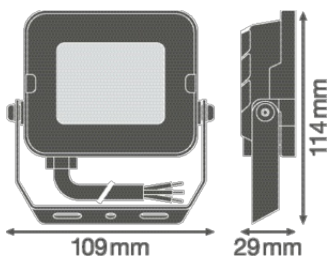

Productkenmerken

- Reflectorgebaseerde, symmetrische lichtverdeling met een uitstralingshoek van 100° x 100°
- Montagebeugel met 30° hoek en breed rotatiebereik
- Voorgeïnstalleerde, flexibele kabel van 1 m (H05RN-F), gewikkeld 3 x 1,0 mm² enkele draden

Fotometrische gegevens

Lichtstroom	900 lm
Lichtstroom efficiëntie	90 lm/W
Kleurtemperatuur	3000 K
Lichtkleur	Warm White
Kleurweergave-index Ra	\geq 80
Standaardafwijking van kleurproeven	< 5 sdc _m
Lichtsterkte	-
Flikkervrij	Ja
Flikkerwaarde Pst LM	-
Stroboscoopeffect waarde SVM	-
Fotobiologische veiligheidsgroep EN62778	RG1
Fotobiologische veiligheidsgroep EN62471	RG1
Stralingshoek	100 ° x 100 °

AFMETINGEN & GEWICHT

Lengte	114,00 mm
Breedte	109,00 mm
Hoogte	29,00 mm
Product gewicht	280,00 g
Kabellengte	1000 mm

MATERIALEN & KLEUREN

Kleur van het product	Zwart
Kleur behuizing	Zwart
Body materiaal	Aluminum
Materiaal afdekking	Getemperd glas
Materiaal van lichtuitstralend oppervlak	Glas
Glow Wire Test volgens IEC 60695-2-12	650 °C
Kwikgehalte	0.0 mg

TOEPASSING & MONTAGE

Omgevingstemperatuur bereik	-30...+45 °C
Opslagtemperatuur	-40...+70 °C
Type aansluiting	Kabel, 3-polig
Type bescherming	IP65
Beschermklasse IK (Schok bestendi [PIM])	IK06
Dimbaar	Nee
Montagetype	Surface
Montagelocatie	Mast / Verdieping
Toepassingsomgeving	Buiten
Instelbaar	Ja
Vervangbare LED module	Niet vervangbaar
Met lichtbron	Ja