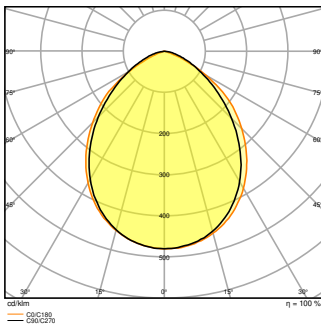

AFMETINGEN & GEWICHT

Lengte	114,00 mm
Breedte	109,00 mm
Hoogte	29,00 mm
Product gewicht	280,00 g
Kabellengte	1000 mm